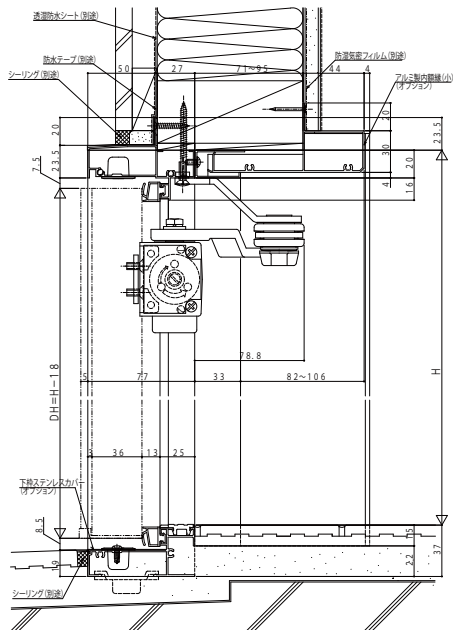

■アルミ製内額縁(小)(オプション)取付け参考例

●親子枠(両開き枠)の場合

■ALC納まり参考例

●親子枠(両開き枠)の場合

■RC納まり参考例

●親子枠(両開き枠)の場合