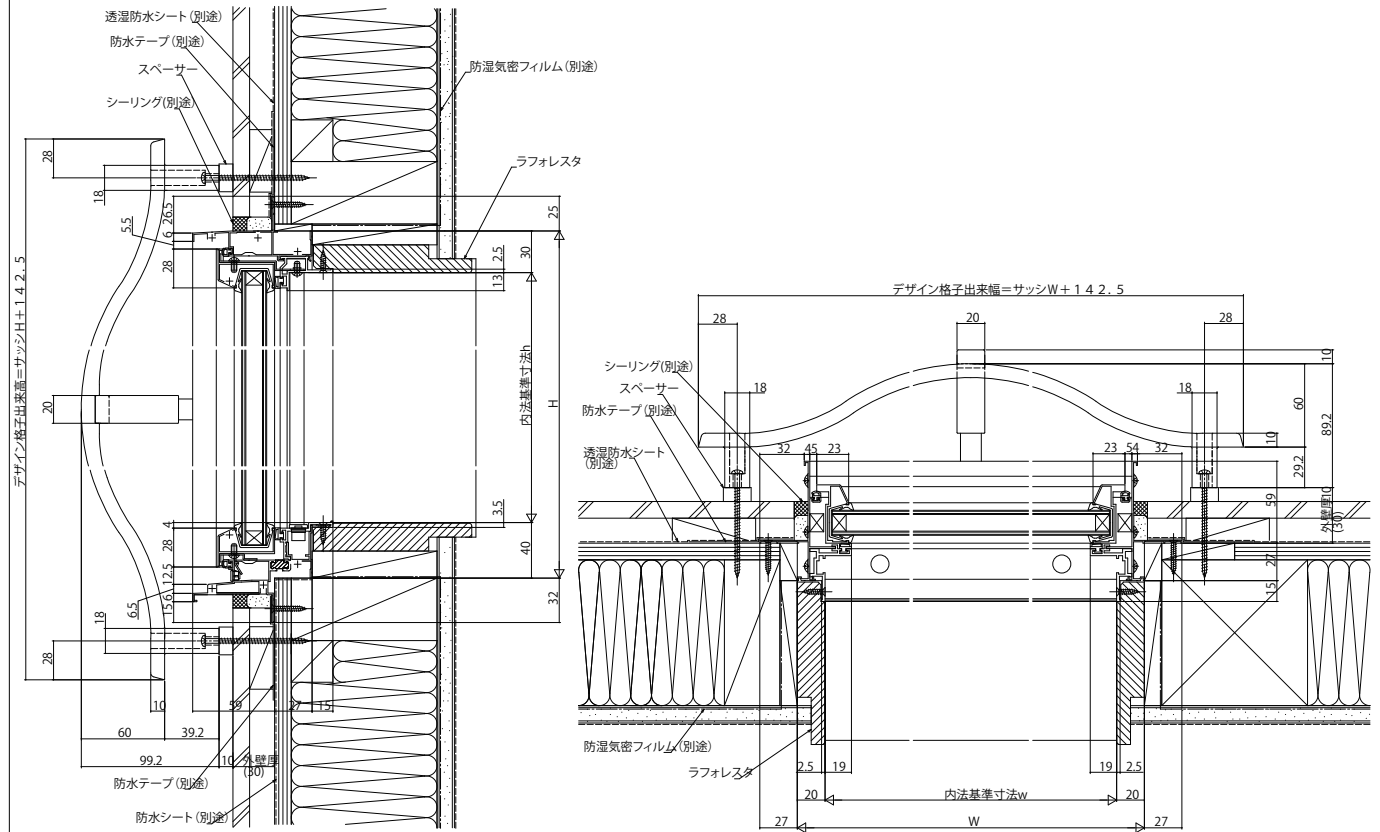

ウインスターシリーズ

■スクエアFIX窓

- 窓額縁納まり
- 洋風デザイン格子を取付けた場合

外観姿図

- モダンデザイン格子を取付けた場合

外観姿図