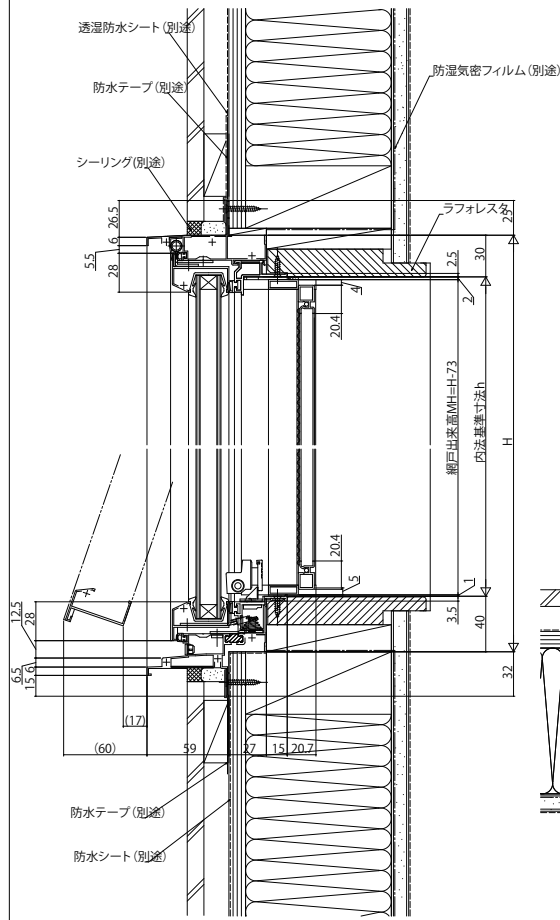

## ■スクエア突出し窓

- 窓額縁納まり
- 内開き網戸 XMVを取付けた場合

外観姿図

## ●クロス巻込み納まり

外観姿図