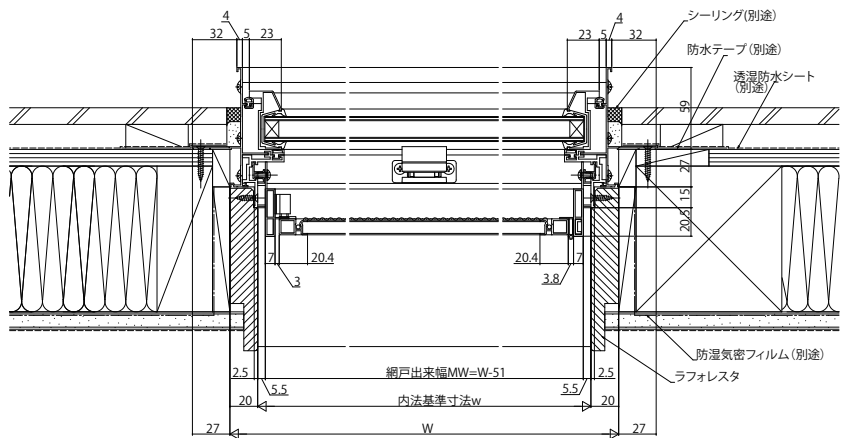

## ■スクエア突出し窓

- 窓額縁納まり
- 内開き網戸 XMVを取付けた場合

外観姿図

## ●クロス巻込み納まり

外観姿図