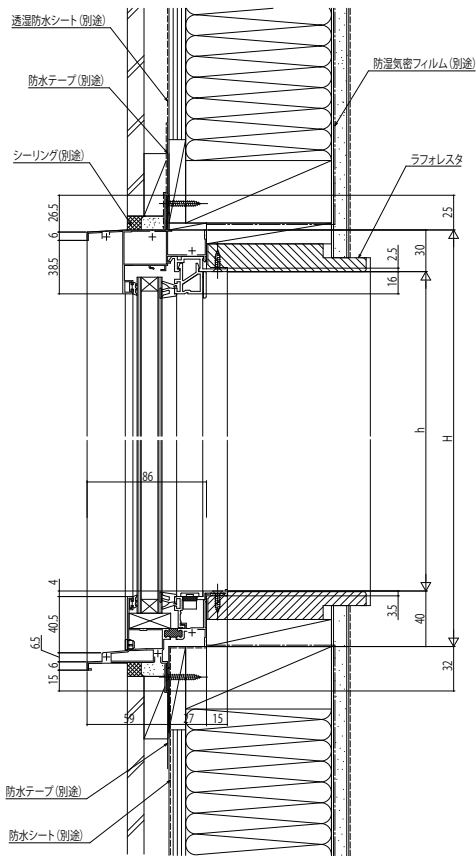

APW410 たてスリットFIX窓／横スリットFIX窓

■たてスリットFIX窓／横スリットFIX窓

●窓額縁納まり

外観姿図

注3 ガラス割れなどの事故を未然に防ぐため、フロア面から少し立ち上げてガラス面とフロア面が同じにならないように配慮してください。