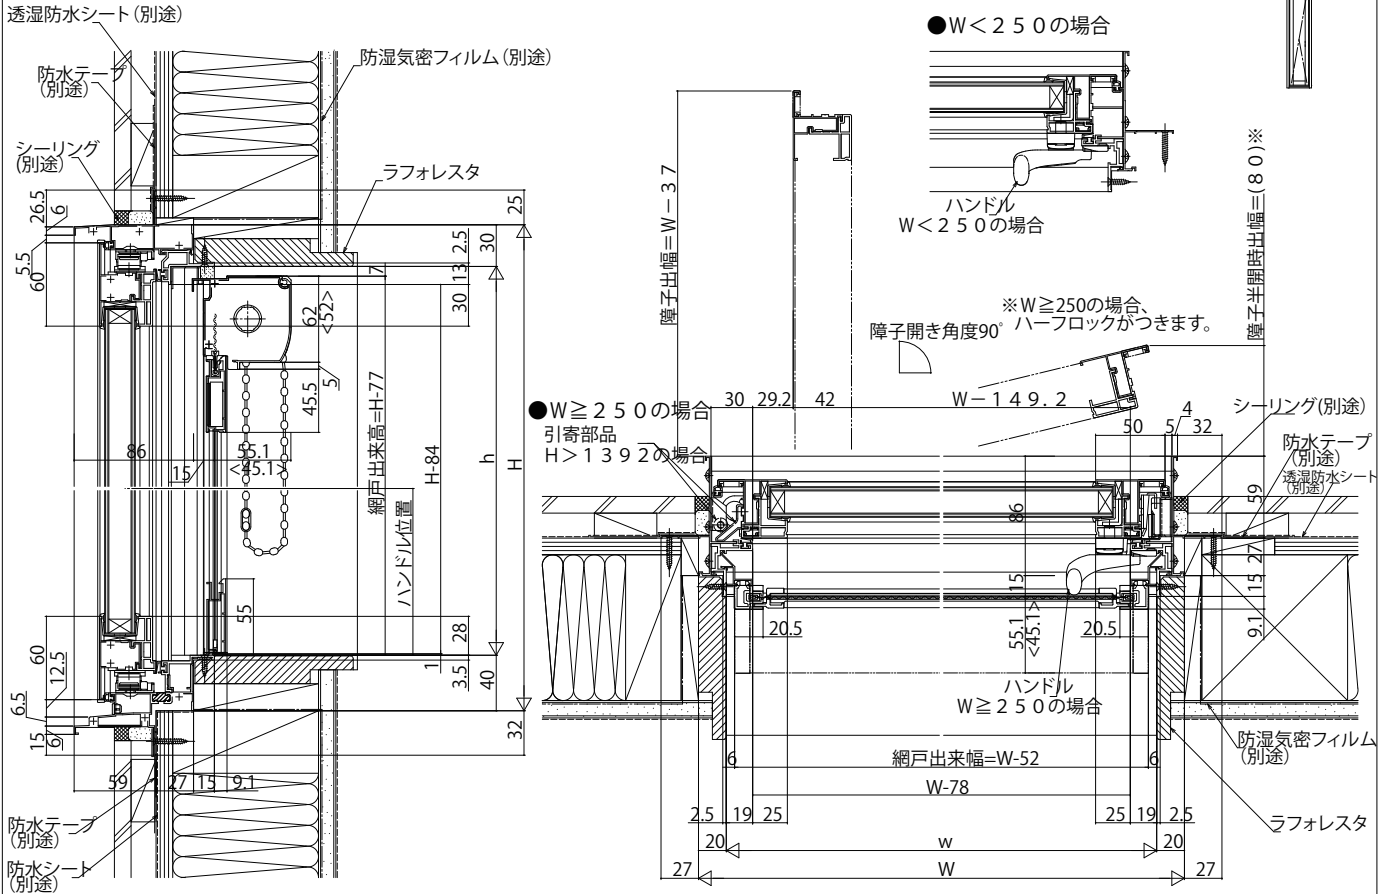

ウインスタートタイプ

■たてスリットすべり出し窓

- 窓額縁納まり
- 上げ下げロール網戸 XMWを取付けた場合

外観姿図

< >寸法は、網戸出来高 \leq 1158:ケース(小)の場合を表す。