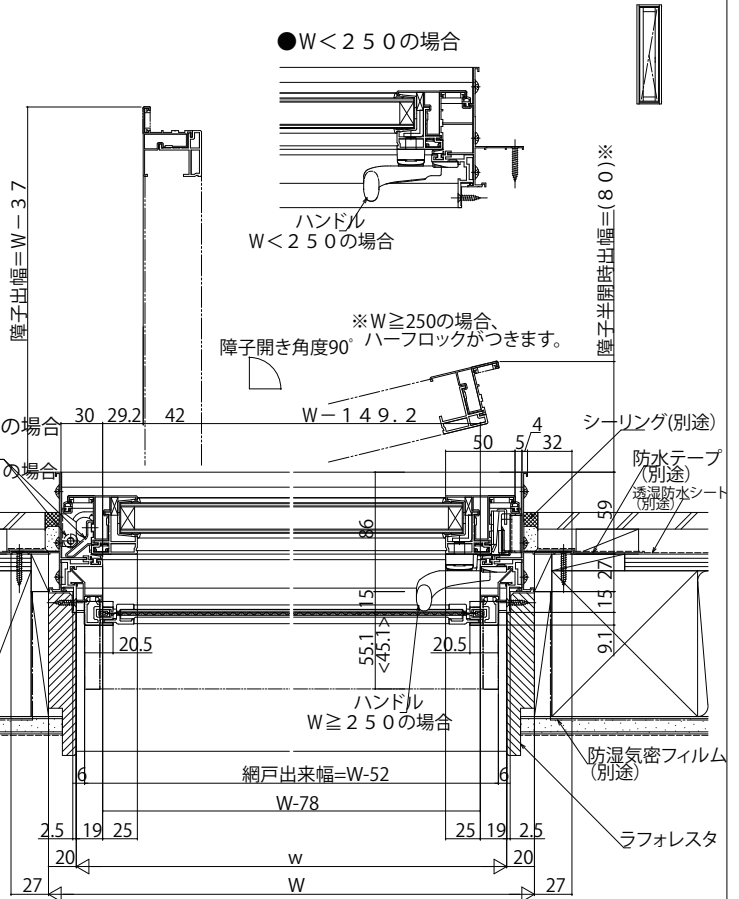

APW410 たてスリットすべり出し窓

■たてスリットすべり出し窓

●窓額縁納まり

外観姿図

< >寸法は、網戸出来高≤1158:ケース(小)の場合を表す。