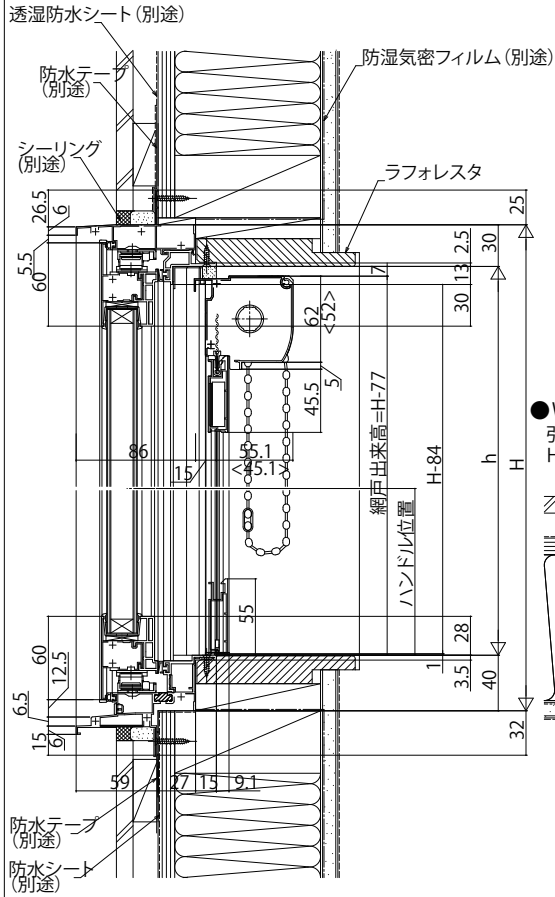

APW410 たてスリットすべり出し窓

■たてスリットすべり出し窓

●窓額縁納まり

外観姿図

< >寸法は、網戸出来高≤1158:ケース(小)の場合を表す。