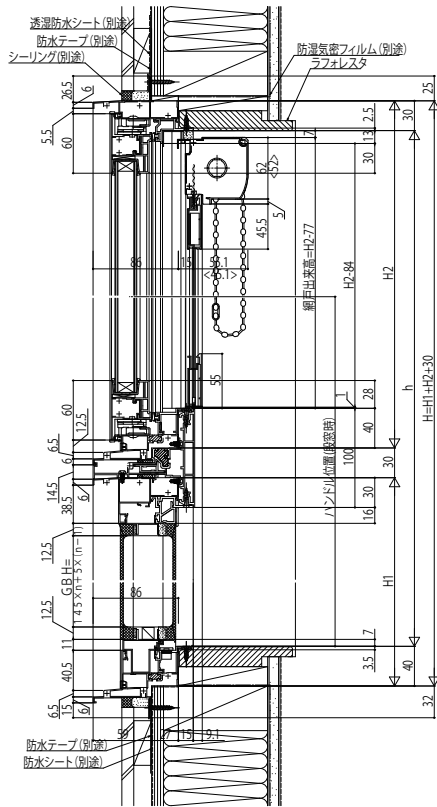

## ■ガラスブロックウインドウ+専用たてすべり出し窓

- 上げ下げロール網戸 XMWを取付けた場合
- 窓額縁納まり

外観姿図

< >寸法は、網戸出来高≤1158:ケース(小)の場合を表す。

【注意】

サッシH≥1870も窓タイプです。(テラスタイプではありません。)  
ガラス割れなどの事故を未然に防ぐため、フロア面から少し立ち上げてガラス面とフロア面が同じにならないように配慮してください。

## ●たてすべり出し窓部