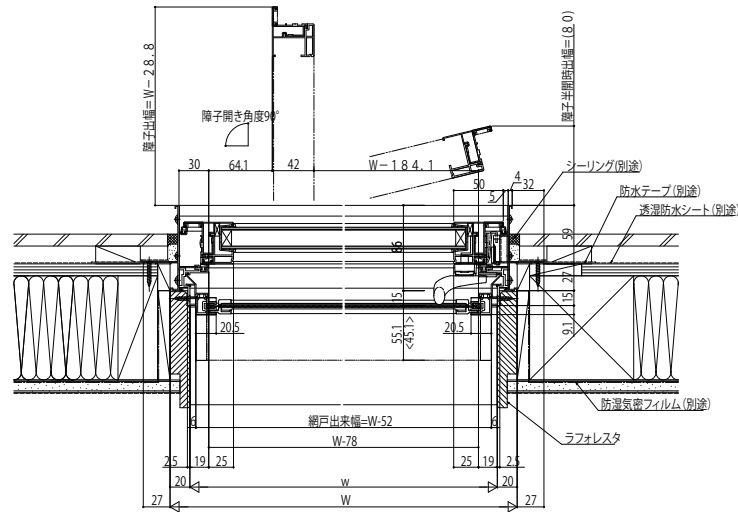

## ■ガラスブロックウインドウ+専用たてすべり出し窓

- 上げ下げロール網戸 XMWを取付けた場合
- 窓額縁納まり

外観姿図

< >寸法は、網戸出来高≤1158:ケース(小)の場合を表す。

【注意】

サッシH≥1870も窓タイプです。(テラスタイプではありません。)  
ガラス割れなどの事故を未然に防ぐため、フロア面から少し立ち上げてガラス面とフロア面が同じにならないように配慮してください。

## ●たてすべり出し窓部