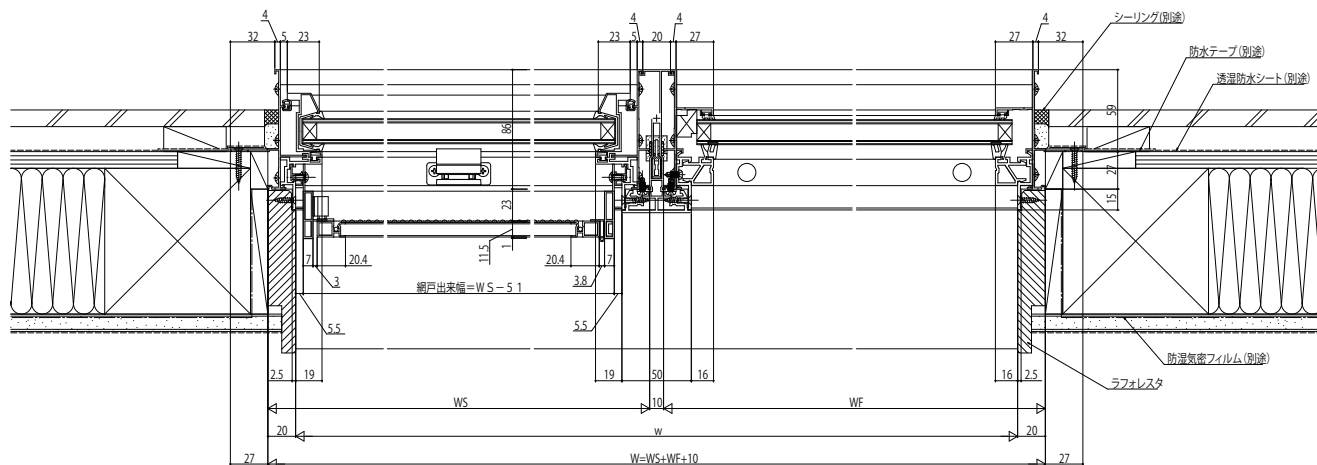

ウインスターシリーズ

■横スリットFIX窓+スクエア突出し窓

- 窓額縁納まり
- 内開き網戸 XMVを取付けた場合
- 突出し窓部

外観姿図

●横スリットFIX窓部

●2連窓

●3連窓