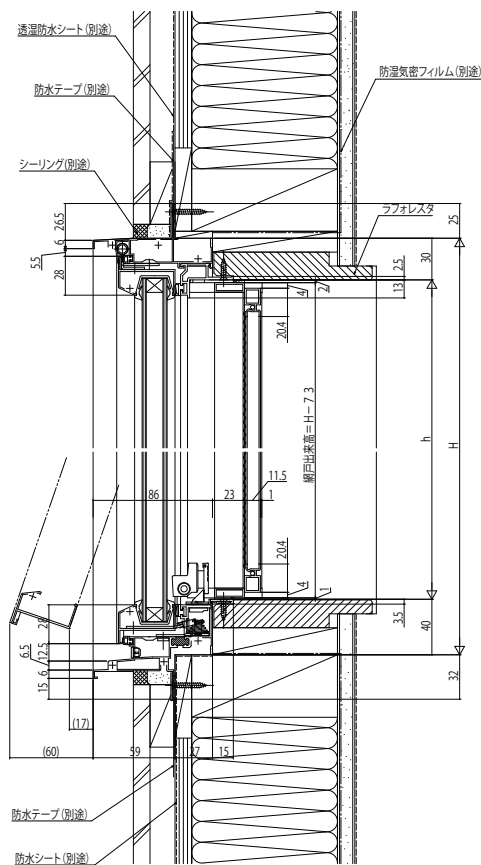

ウインスターシリーズ

■横スリットFIX窓+スクエア突出し窓

- 窓額縁納まり
- 内開き網戸 XMVを取付けた場合
- 突出し窓部

外観姿図

●横スリットFIX窓部

●2連窓

●3連窓