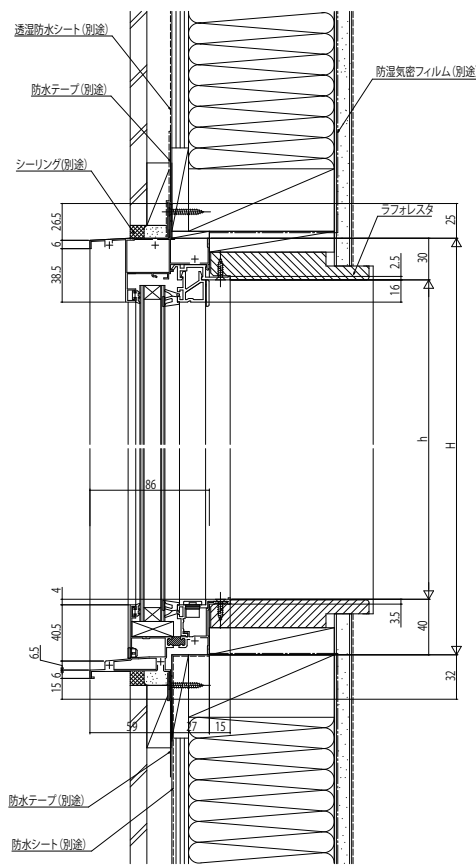

ウインスターシリーズ

■横スリットFIX窓+スクエア突出し窓

- 窓額縁納まり
- 内開き網戸 XMVを取付けた場合
- 突出し窓部

外観姿図

●横スリットFIX窓部

●2連窓

●3連窓