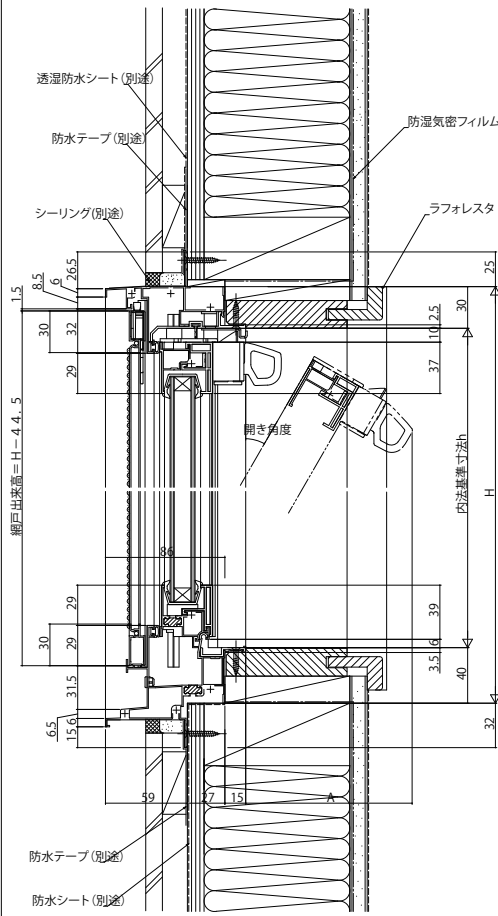

# エピソード 内倒し窓

## ■内倒し窓

●固定網戸XMFを取付けた場合

内観姿図

●連窓規格