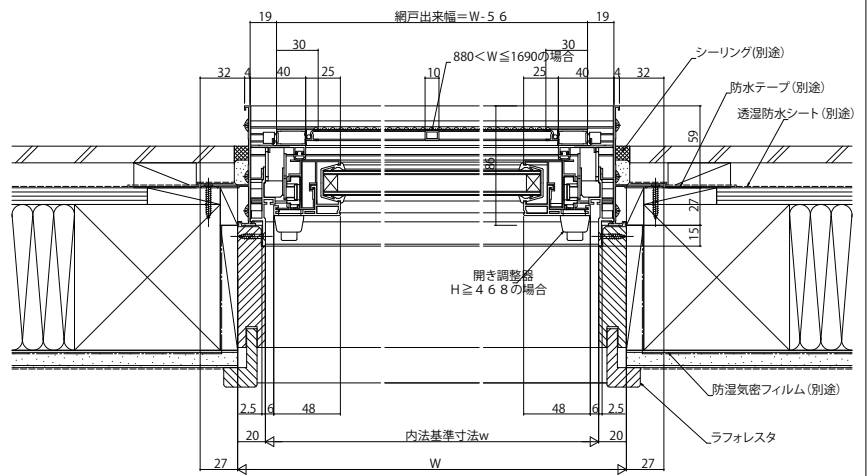

# エピソード 内倒し窓

## ■内倒し窓

●固定網戸XMFを取付けた場合

内観姿図

●連窓規格