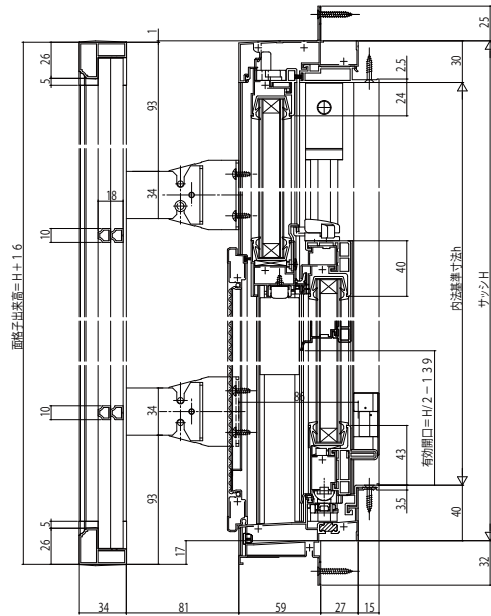

エピソード 面格子

■ラチス面格子

●片上げ下げ窓 バランサー式に取付けた場合

外観姿図

■横面格子

●片上げ下げ窓 バランサー式に取付けた場合

外観姿図