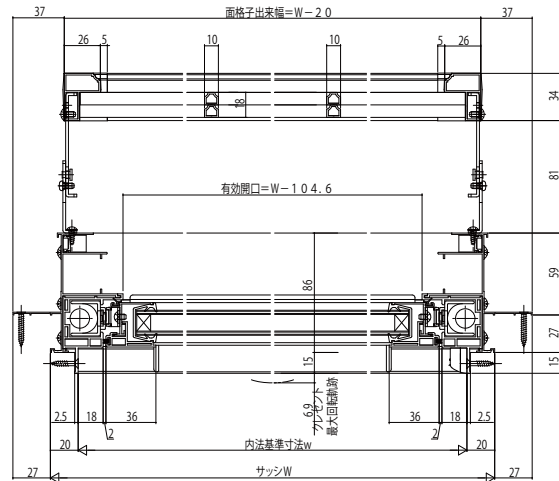

エピソード 面格子

■ラチス面格子

●片上げ下げ窓 バランサー式に取付けた場合

外観姿図

■横面格子

●片上げ下げ窓 バランサー式に取付けた場合

外観姿図