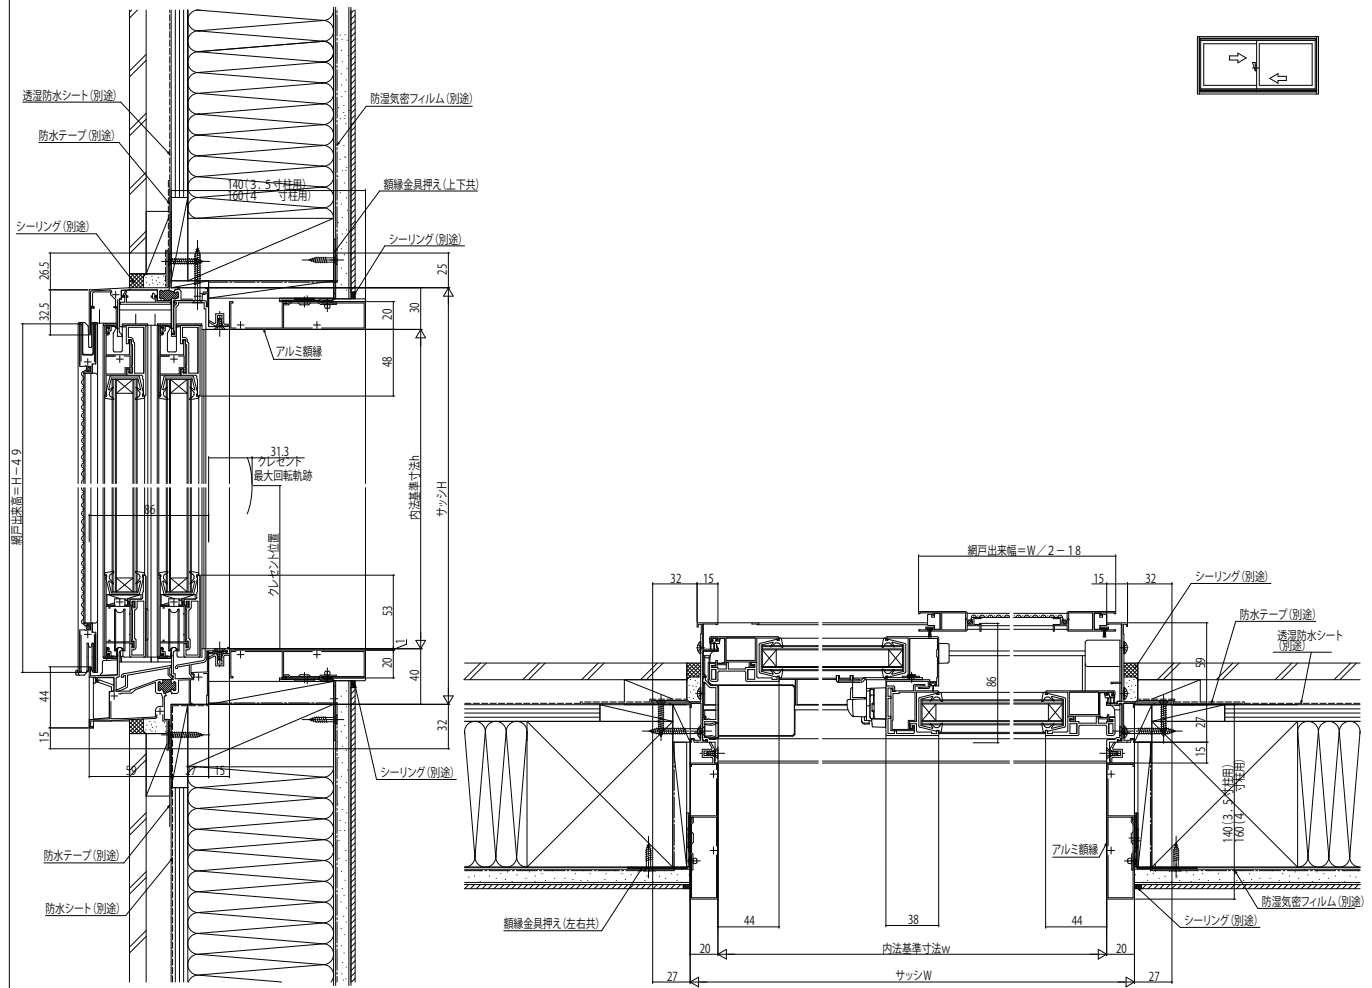

■キッチンパネル対応アルミ額縁

●引違い窓 窓タイプ [外付型 / アングル一体] 取り付けの場合

内観姿図

■直壁用額縁 XSG

●たてすべり出し窓に取付けた場合

内観姿図