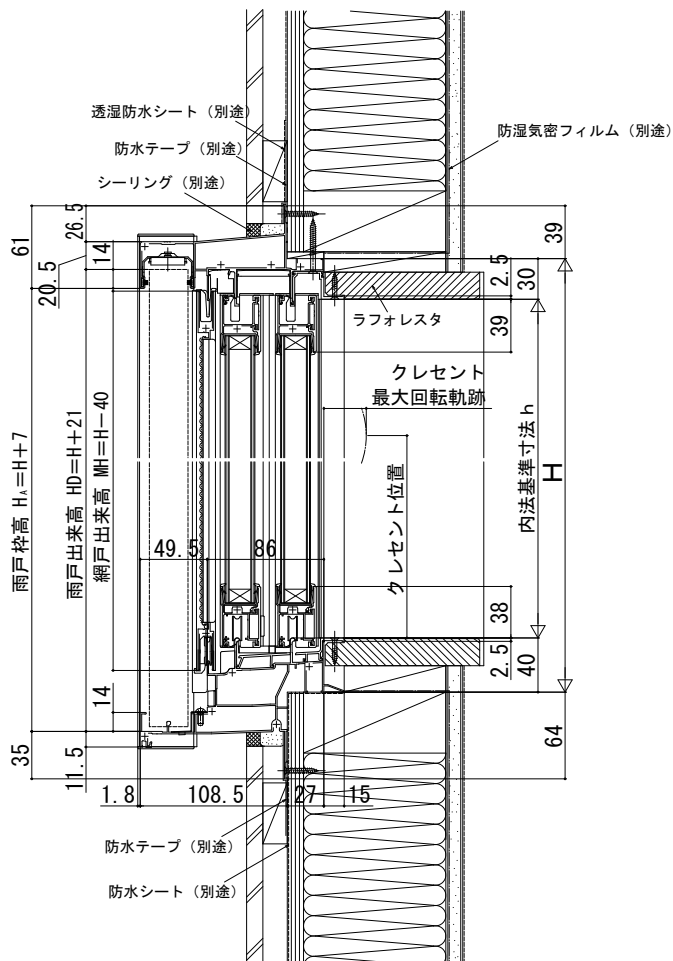

エピソードⅡ NEO 雨戸付引違い窓 窓タイプ 半外付型／アングルー体枠 戸袋9AT-E 在来

■雨戸付引違い窓 窓タイプ 半外付型／アングルー体枠

窓 在来

外觀姿図

●雨戸・サッシ部