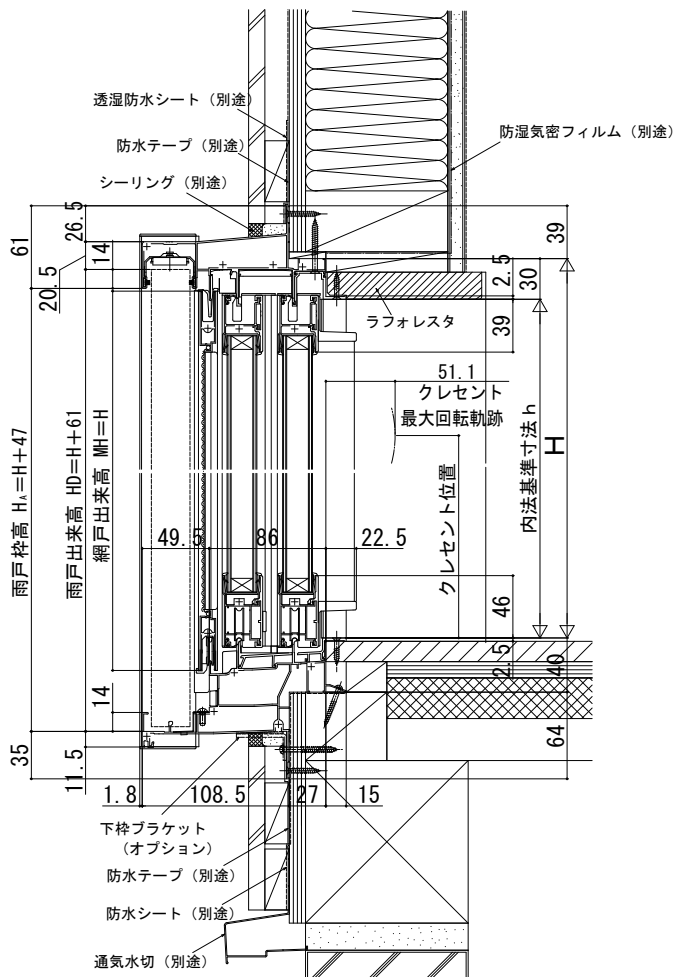

エピソードⅡ NEO 雨戸付引違い窓 テラスタイプ 半外付型 半外付型/アングルー体枠 戸袋9AT-E 在来

テラス 在来

外觀姿図

■雨戸付引違い窓 テラスタイプ 在来/半外付型/アングルー体枠

●雨戸・サッシ部