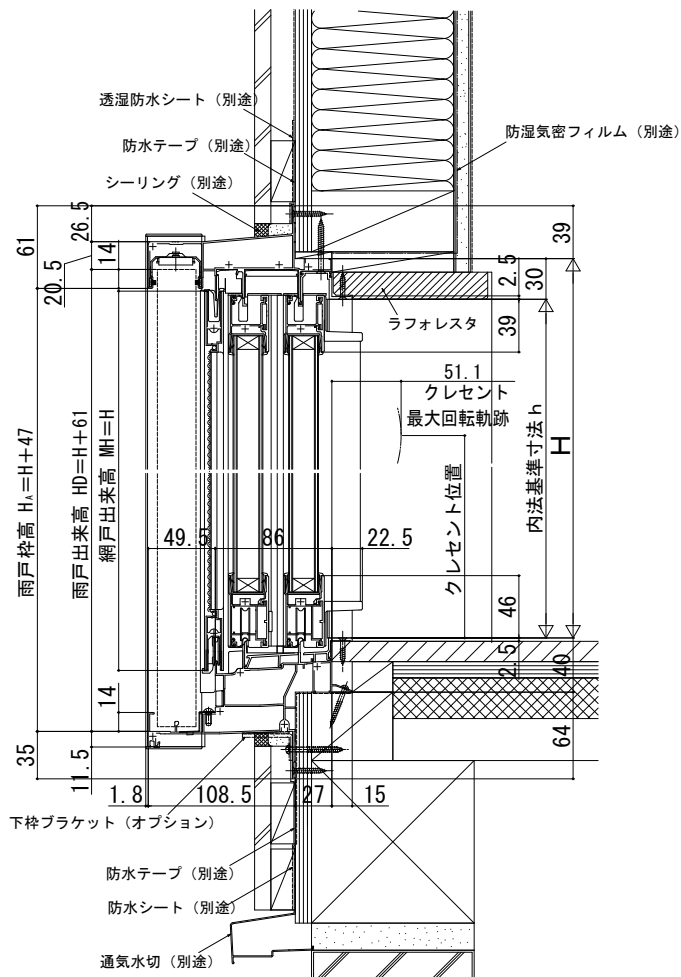

エピソードII NEO 雨戸付引違い窓 テラスタイプ 半外付型/アングルー体枠 戸袋AT-H-E 在来

テラス 在来

外観姿図

■雨戸付引違い窓 テラスタイプ 在来/半外付型/アングルー体枠

●雨戸・サッシ部