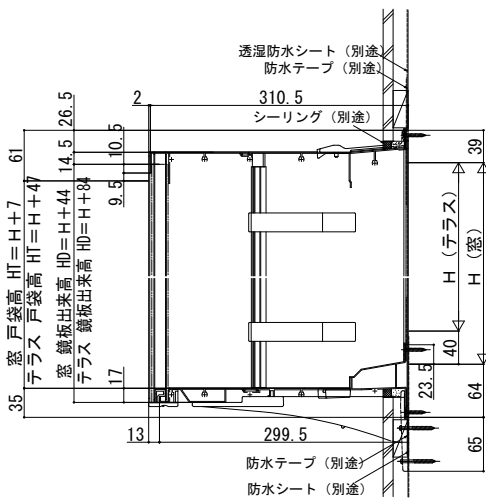

エピソードII NEO 連窓用戸袋 半外付型 9AT-E エピソードII NEOに取付けた場合

■連窓用戸袋 9AT-E (鏡板付用) 半外付型用

●雨戸4枚建用の場合

●雨戸5・6枚建用の場合

●雨戸7・8枚建用の場合