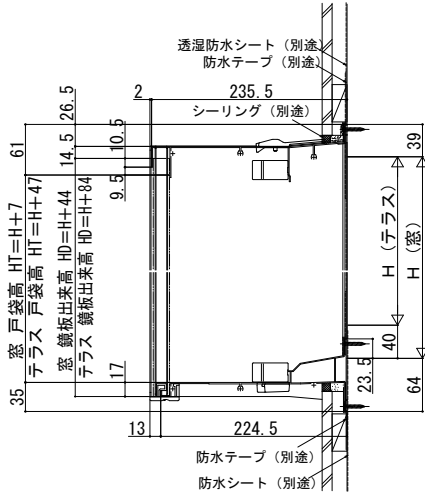

エピソードII NEO 連窓用戸袋 半外付型 9AT-E エピソードII NEOに取付けた場合

■連窓用戸袋 9AT-E (鏡板付用) 半外付型用

●雨戸4枚建用の場合

●雨戸5・6枚建用の場合

●雨戸7・8枚建用の場合