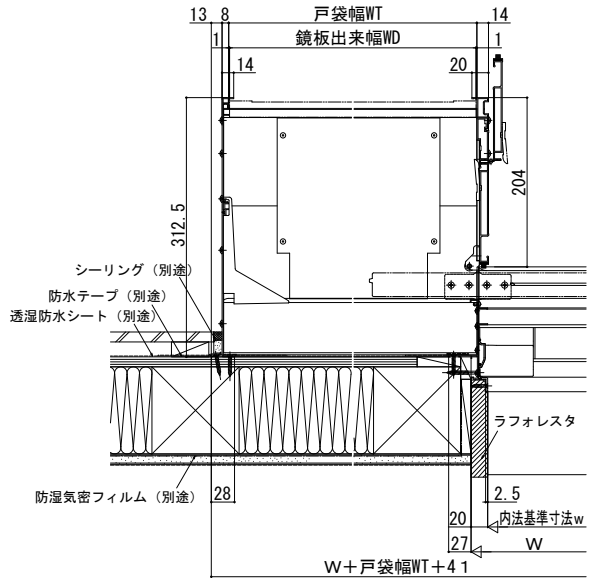

エピソードII NEO 連窓用戸袋 半外付型 9AT-E エピソードII NEOに取付けた場合

■連窓用戸袋 9AT-E (鏡板付用) 半外付型用

●雨戸4枚建用の場合

●雨戸5・6枚建用の場合

●雨戸7・8枚建用の場合