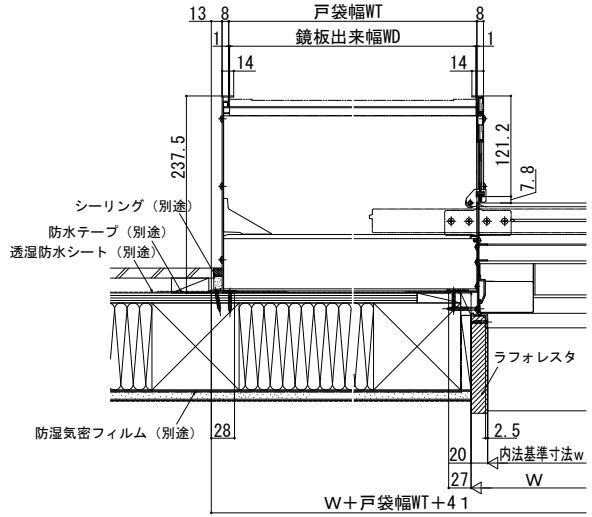

エピソードII NEO 連窓用戸袋 半外付型 9AT-E エピソードII NEOに取付けた場合

■連窓用戸袋 9AT-E (鏡板付用) 半外付型用

●雨戸4枚建用の場合

●雨戸5・6枚建用の場合

●雨戸7・8枚建用の場合