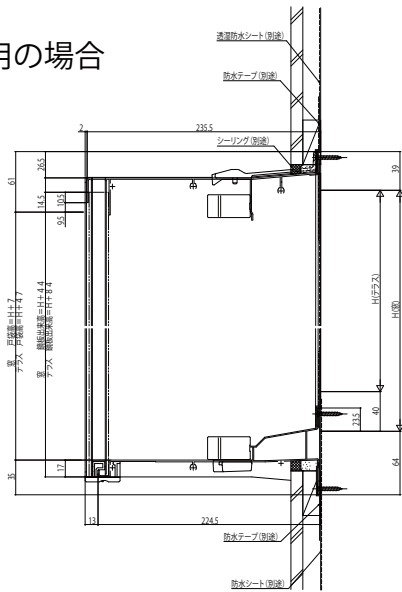

■連窓用戸袋 9AT-E(鏡板付用)洋外付型用

●雨戸4枚建用の場合

●雨戸5・6枚建用の場合

●雨戸7・8枚建用の場合