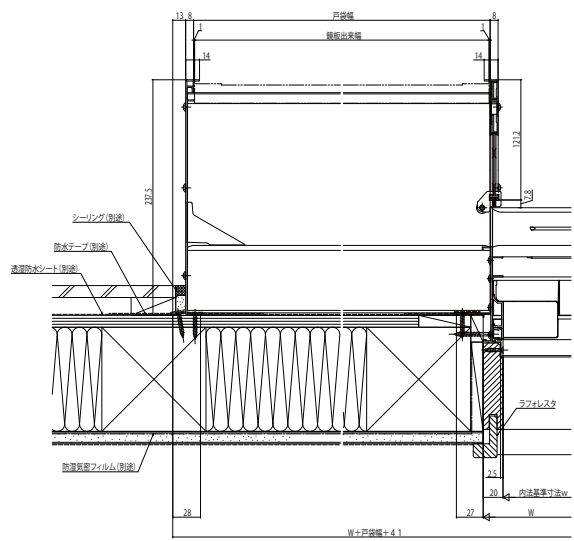

■連窓用戸袋 9AT-E(鏡板付用)洋外付型用

●雨戸4枚建用の場合

●雨戸5・6枚建用の場合

●雨戸7・8枚建用の場合