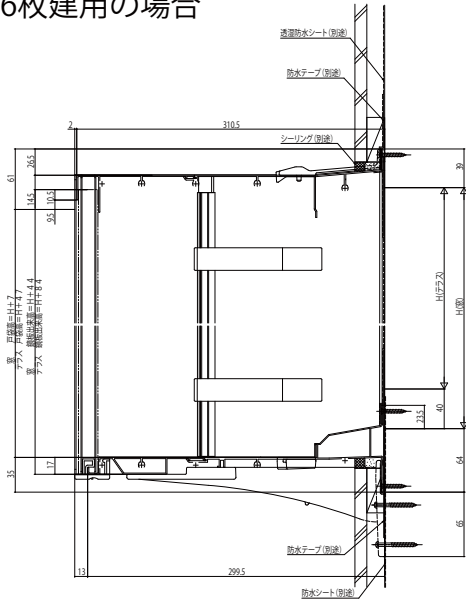

■連窓用戸袋 9AT-E(鏡板付用)洋外付型用

●雨戸4枚建用の場合

●雨戸5・6枚建用の場合

●雨戸7・8枚建用の場合