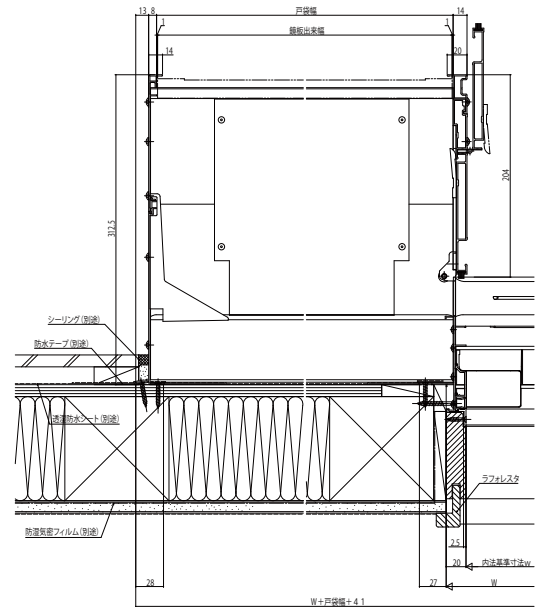

■連窓用戸袋 9AT-E(鏡板付用)洋外付型用

●雨戸4枚建用の場合

●雨戸5・6枚建用の場合

●雨戸7・8枚建用の場合