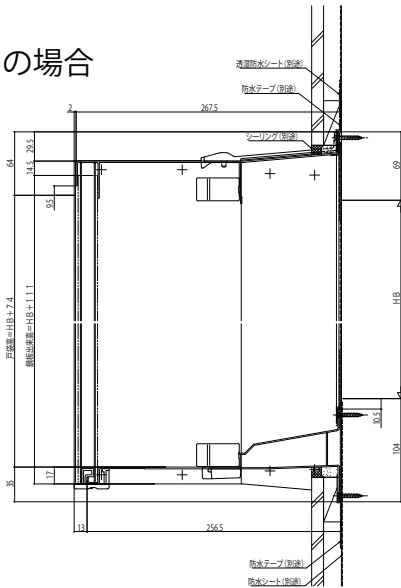

■連窓用戸袋 9BT-E(鏡板付用)外付型

●雨戸4枚建用の場合

●雨戸5・6枚建用の場合

●雨戸7・8枚建用の場合