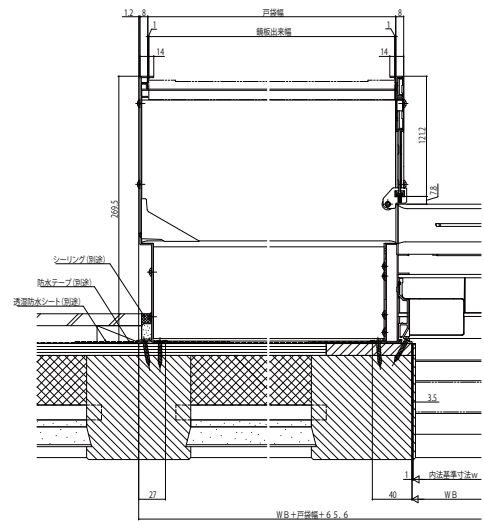

■連窓用戸袋 9BT-E(鏡板付用)外付型

●雨戸4枚建用の場合

●雨戸5・6枚建用の場合

●雨戸7・8枚建用の場合