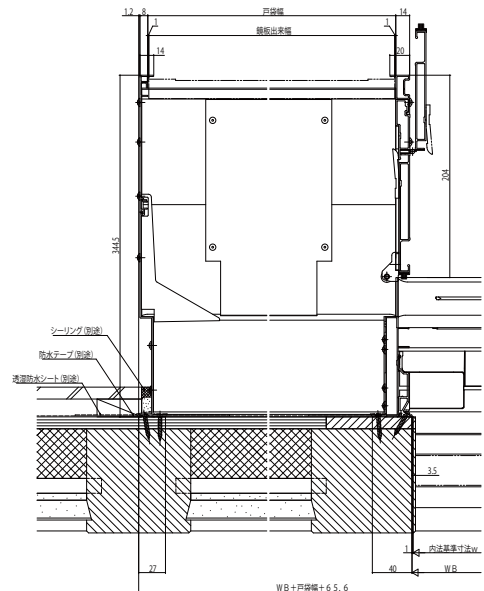

■連窓用戸袋 9BT-E(鏡板付用)外付型

●雨戸4枚建用の場合

●雨戸5・6枚建用の場合

●雨戸7・8枚建用の場合