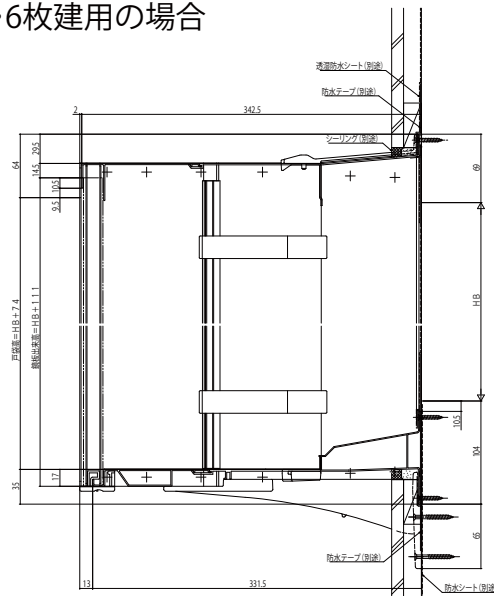

■連窓用戸袋 9BT-E(鏡板付用)外付型

●雨戸4枚建用の場合

●雨戸5・6枚建用の場合

●雨戸7・8枚建用の場合