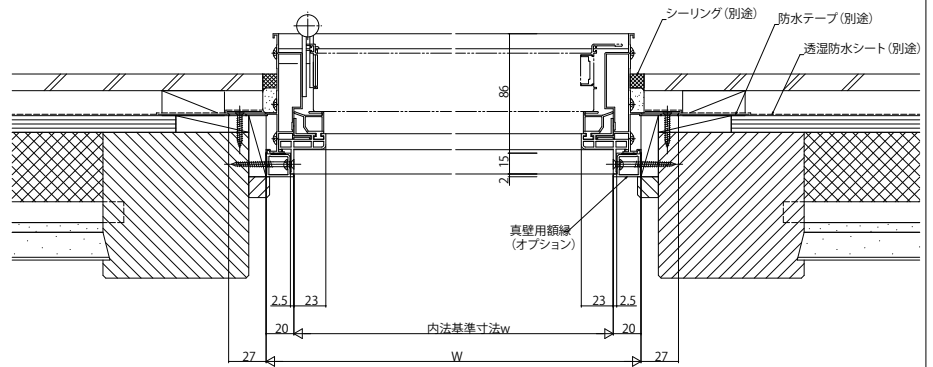

## ■通風ドア・勝手口ドア・テラスドア 共通オプション 在来

●真壁用額縁

内観姿図

## ■勝手口ドア用 オプション 在来・2×4

●断熱腰パネル

外観姿図