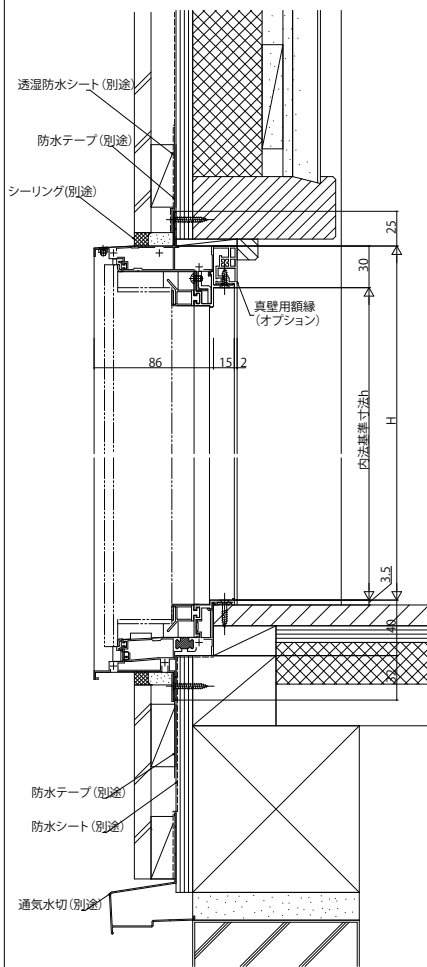

## ■通風ドア・勝手口ドア・テラスドア 共通オプション 在来

●真壁用額縁

内観姿図

## ■勝手口ドア用 オプション 在来・2×4

●断熱腰パネル

外観姿図