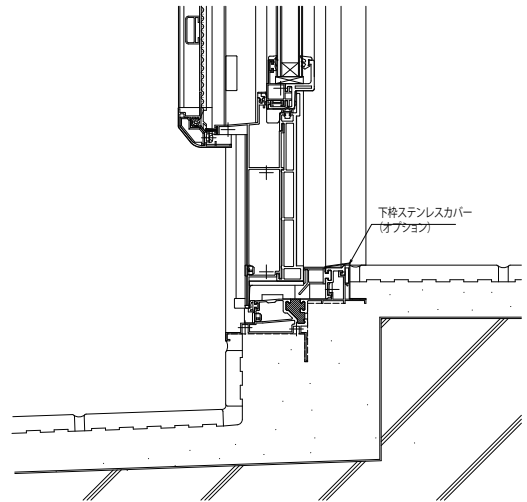

エピソード 共通オプション

■通風ドア・勝手口ドア・テラスドア 共通オプション 在来・2×4

- 下枠ステンレスカバー・アンカーセット

- 通風ドア用
- 標準枠の場合

- プラットフォーム対応枠・単純段差下枠仕様の場合

- 勝手口ドア・テラスドア用
- 標準枠の場合

- プラットフォーム対応枠・単純段差下枠仕様の場合