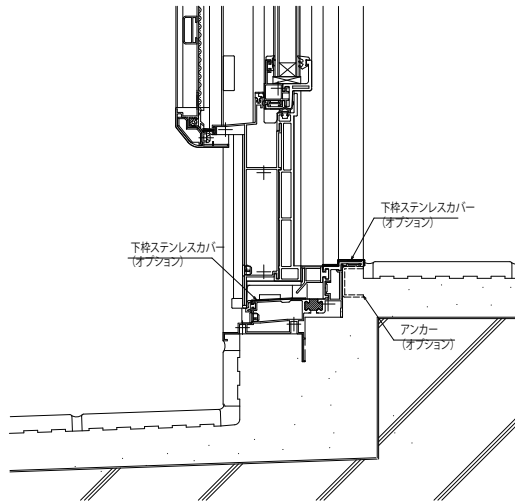

エピソード 共通オプション

■通風ドア・勝手口ドア・テラスドア 共通オプション 在来・2×4

- 下枠ステンレスカバー・アンカーセット

- 通風ドア用
- 標準枠の場合

- プラットフォーム対応枠・単純段差下枠仕様の場合

- 勝手口ドア・テラスドア用
- 標準枠の場合

- プラットフォーム対応枠・単純段差下枠仕様の場合