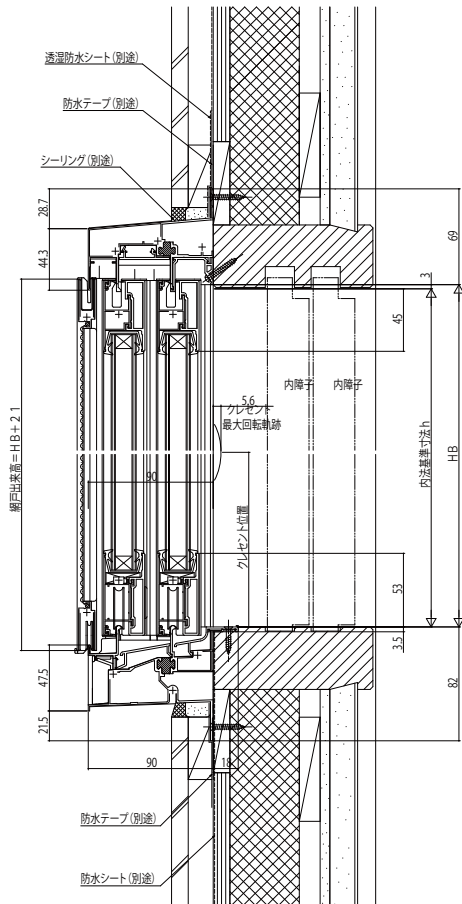

APW410 引違い窓

■引違い窓付型

●窓

内観姿図

●h=15 召合せ部