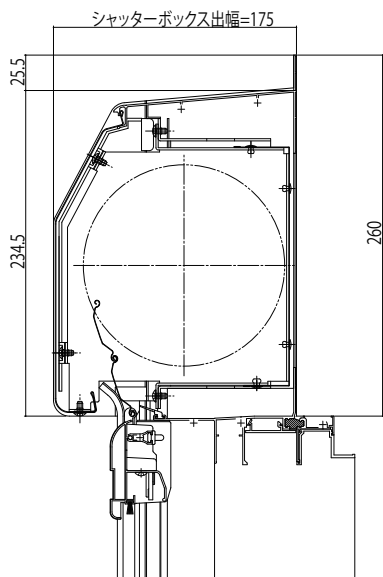

■シャッターボックス(シャッター付引違い窓リモコンシャッター／手動シャッター付型)

■標準タイプ(スチール)

■ラインタイプ

■標準タイプ(アルミ)

■ひさしタイプ(軒天納まり用)