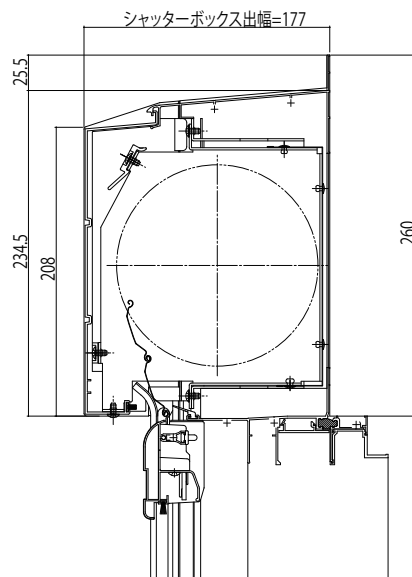

■シャッターボックス(シャッター付引違い窓リモコンシャッター／手動シャッター付型)

■標準タイプ(スチール)

■ラインタイプ

■標準タイプ(アルミ)

■ひさしタイプ(軒天納まり用)