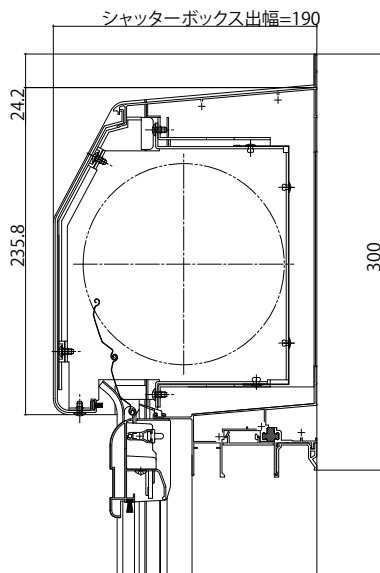

■シャッターボックス(シャッター付引違い窓 リモコンシャッター/リモコンシャッター GR~~付~~型

■標準タイプ(スチール)

■ラインタイプ

■標準タイプ(アルミ)

■ひさしタイプ(軒天納まり用)

※「リモコンシャッター」「手動シャッター」はシャッター部に標準タイプ(スチール)点検板が同梱されています。
※「リモコンシャッター GR」「手動シャッター GR」はシャッター部に標準タイプ(アルミ)点検板が同梱されています。