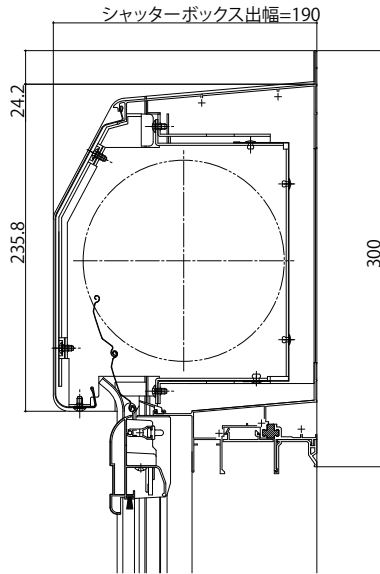

■シャッターボックス(シャッター付引違い窓 リモコンシャッター/リモコンシャッター GR~~付~~型

■標準タイプ(スチール)

■ラインタイプ

■標準タイプ(アルミ)

■ひさしタイプ(軒天納まり用)

※「リモコンシャッター」「手動シャッター」はシャッター部に標準タイプ(スチール)点検板が同梱されています。
※「リモコンシャッター GR」「手動シャッター GR」はシャッター部に標準タイプ(アルミ)点検板が同梱されています。