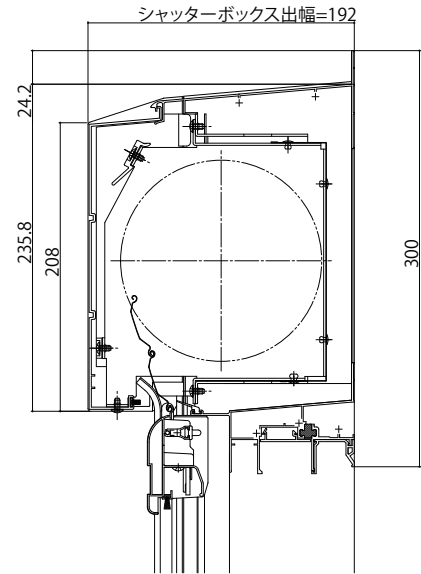

■シャッターボックス(シャッター付引違い窓 リモコンシャッター/リモコンシャッター GR~~付~~型

■標準タイプ(スチール)

■ラインタイプ

■標準タイプ(アルミ)

■ひさしタイプ(軒天納まり用)

※「リモコンシャッター」「手動シャッター」はシャッター部に標準タイプ(スチール)点検板が同梱されています。
※「リモコンシャッター GR」「手動シャッター GR」はシャッター部に標準タイプ(アルミ)点検板が同梱されています。