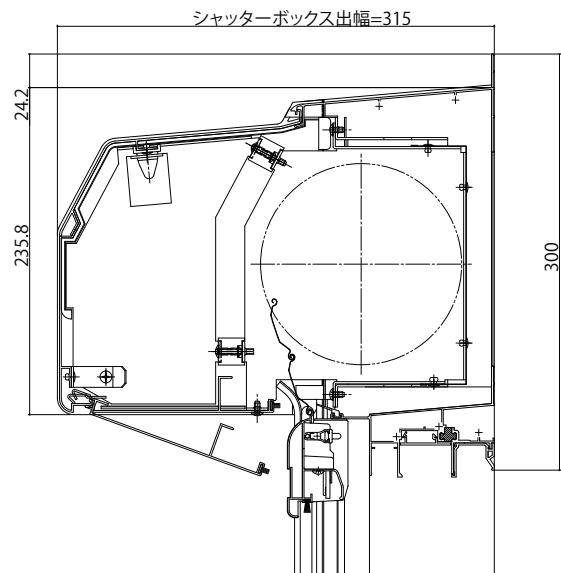

■シャッターボックス(シャッター付引違い窓 リモコンシャッター/リモコンシャッター GR~~付~~型

■標準タイプ(スチール)

■ラインタイプ

■標準タイプ(アルミ)

■ひさしタイプ(軒天納まり用)

※「リモコンシャッター」「手動シャッター」はシャッター部に標準タイプ(スチール)点検板が同梱されています。
※「リモコンシャッター GR」「手動シャッター GR」はシャッター部に標準タイプ(アルミ)点検板が同梱されています。