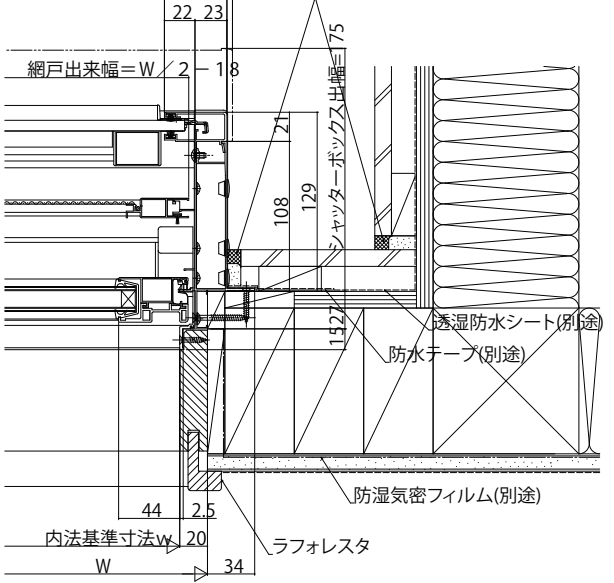

■シャッター付引違い手動シャッターリモコンシャッター窓タイプ 半外付型/アングル体枠

●手動シャッターの場合

外観姿図

●リモコンシャッターの場合

●内外錠付座板(オプション)

●入隅納まりの場合

シャッターボックス幅=W+36

シャッターw=W-64.2

●リモコンシャッターの場合

シャッターボックス幅=W+36

4 56 シャッターw=W-8.4

シャッターw=W-6.2