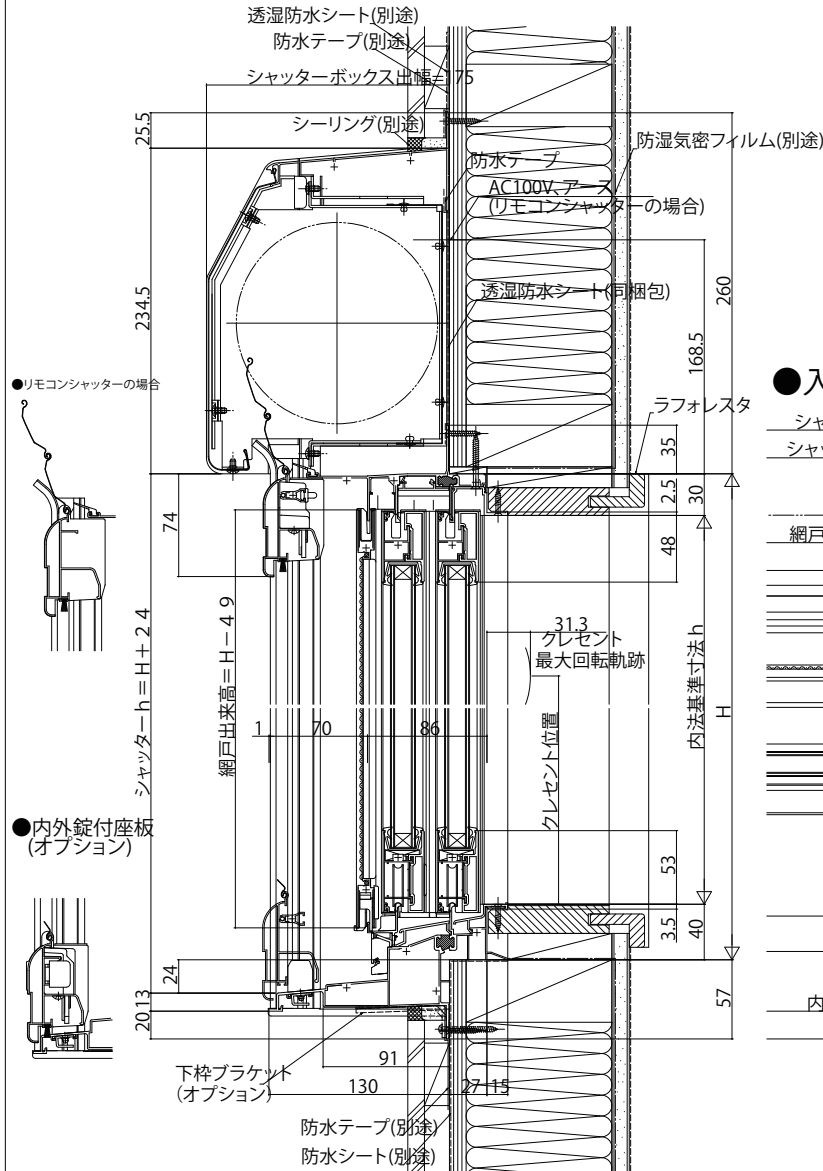

■シャッター付引違い手動シャッターリモコンシャッター窓タイプ 半外付型/アングル体枠

●手動シャッターの場合

外観姿図

●リモコンシャッターの場合

●内外錠付座板(オプション)

●入隅納まりの場合

シャッターボックス幅=W+36

シャッターw=W-64.2

●リモコンシャッターの場合

シャッターボックス幅=W+36

4 56 シャッターw=W-8.4

シャッターw=W-6.2