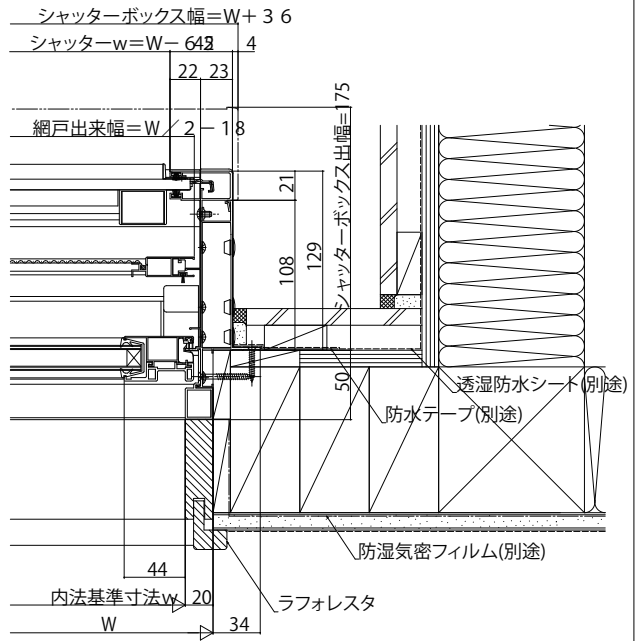

■シャッター付引違い窓タイプ・テラスタイプ半外付型 / アンクル無枠 リモコンシャッター / モコンシャッター 窓タイプ・テラスタイプ半外付型 / アンクル無枠 外観姿図

●手動シャッターの場合

●テラスタイプの場合

●入隅納まりの場合

●リモコンシャッターの場合