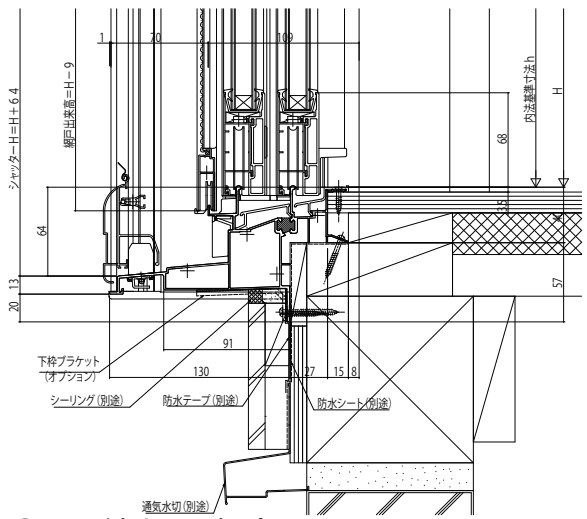

●テラスタイプの場合