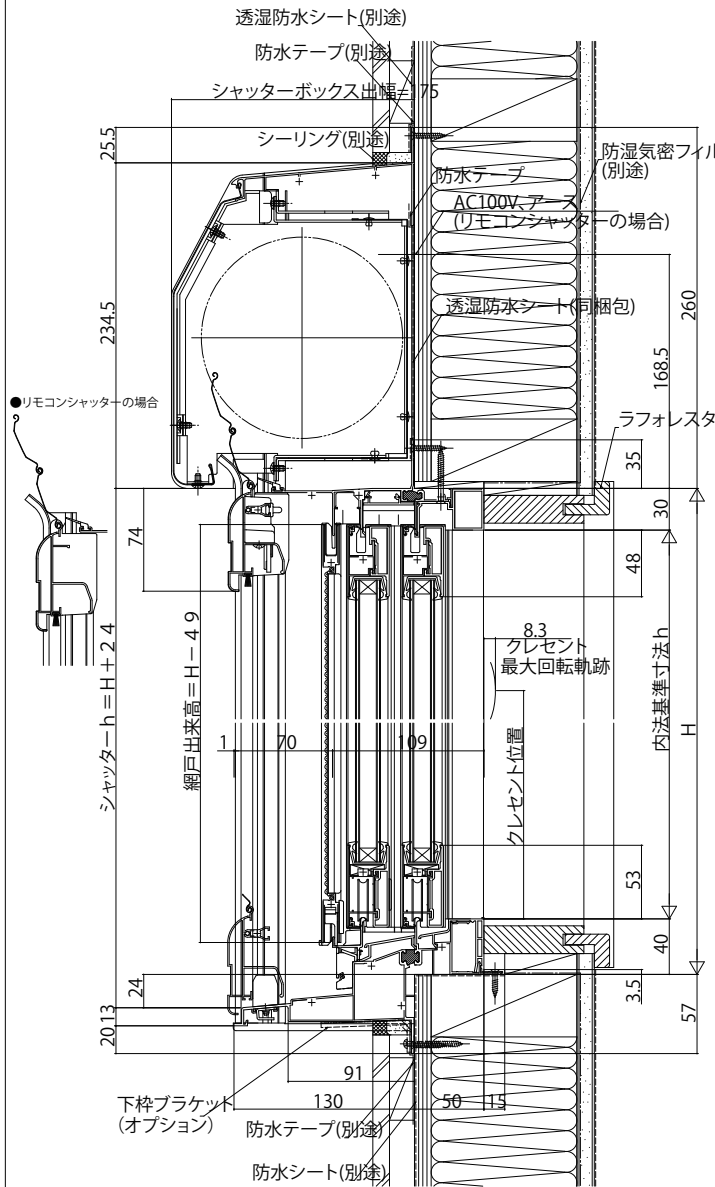

■シャッター付引違い窓タイプ・テラスタイプ半外付型 / アンクル無枠 リモコンシャッター / モコンシャッター 窓タイプ・テラスタイプ半外付型 / アンクル無枠 外観姿図

●手動シャッターの場合