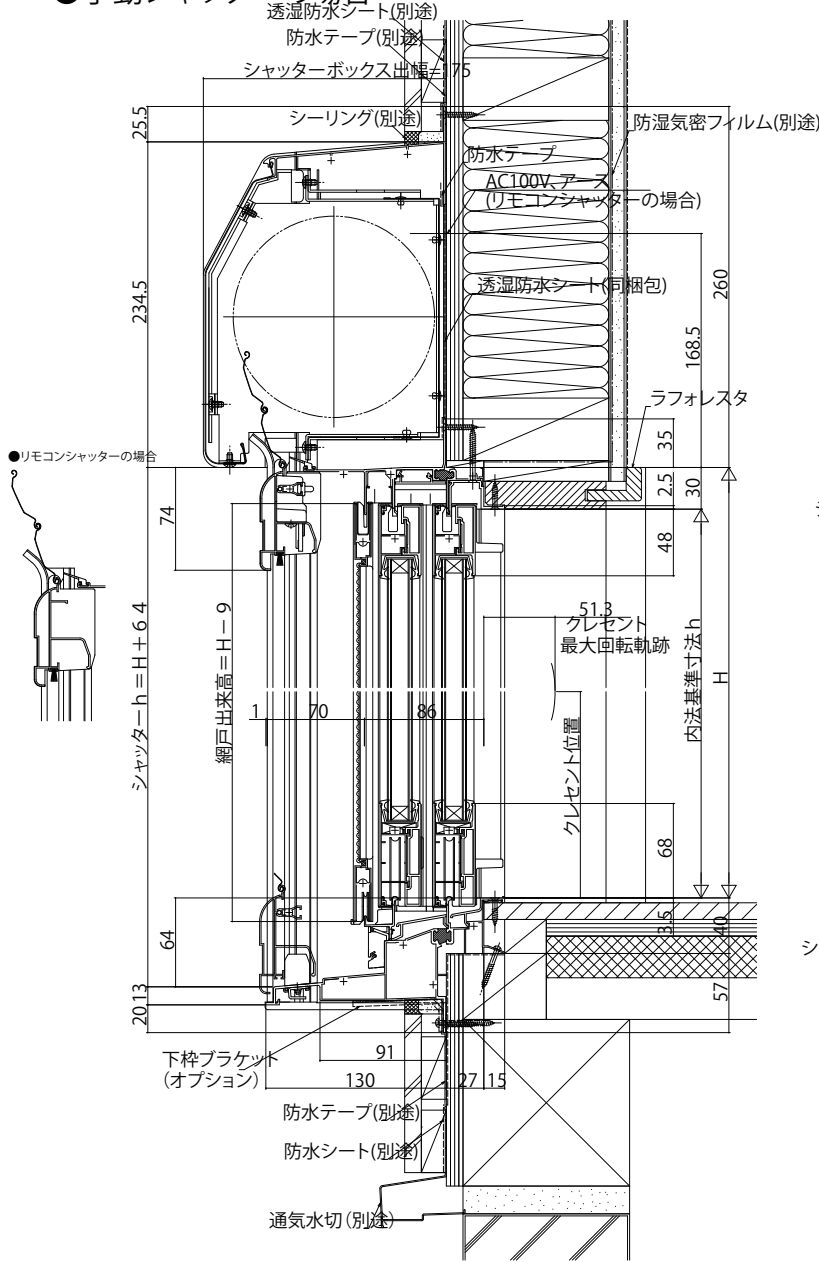

シャッター付引違い手動シャッターリモコンシャッター テラスタイプ 半外付型 / アンクル体枠

●手動シャッターの場合

外観姿図

●連窓式中柱部 呼称幅w=347の場合

●手動シャッターの場合

●リモコンシャッターの場合

●リモコンシャッターの場合