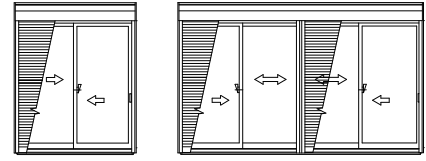

シャッター付引違い手動シャッターリモコンシャッター テラスタイプ 半外付型 / アンクル体枠

●手動シャッターの場合

外観姿図

●連窓式中柱部 呼称幅w=347の場合

●手動シャッターの場合

●リモコンシャッターの場合

●リモコンシャッターの場合