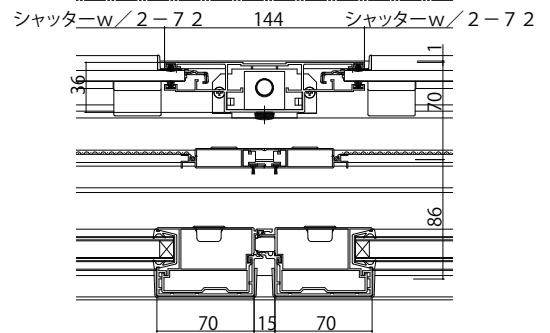

シャッター付引違い手動シャッターリモコンシャッター テラスタイプ 半外付型 / アンクル体枠

●手動シャッターの場合

外観姿図

●連窓式中柱部 呼称幅w=347の場合

●手動シャッターの場合

●リモコンシャッターの場合

●リモコンシャッターの場合