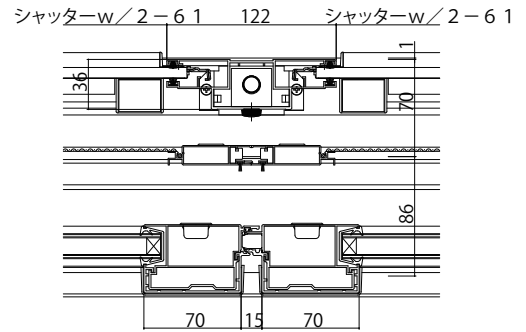

シャッター付引違い手動シャッターリモコンシャッター テラスタイプ 半外付型 / アンクル体枠

●手動シャッターの場合

外観姿図

●連窓式中柱部 呼称幅w=347の場合

●手動シャッターの場合

●リモコンシャッターの場合

●リモコンシャッターの場合