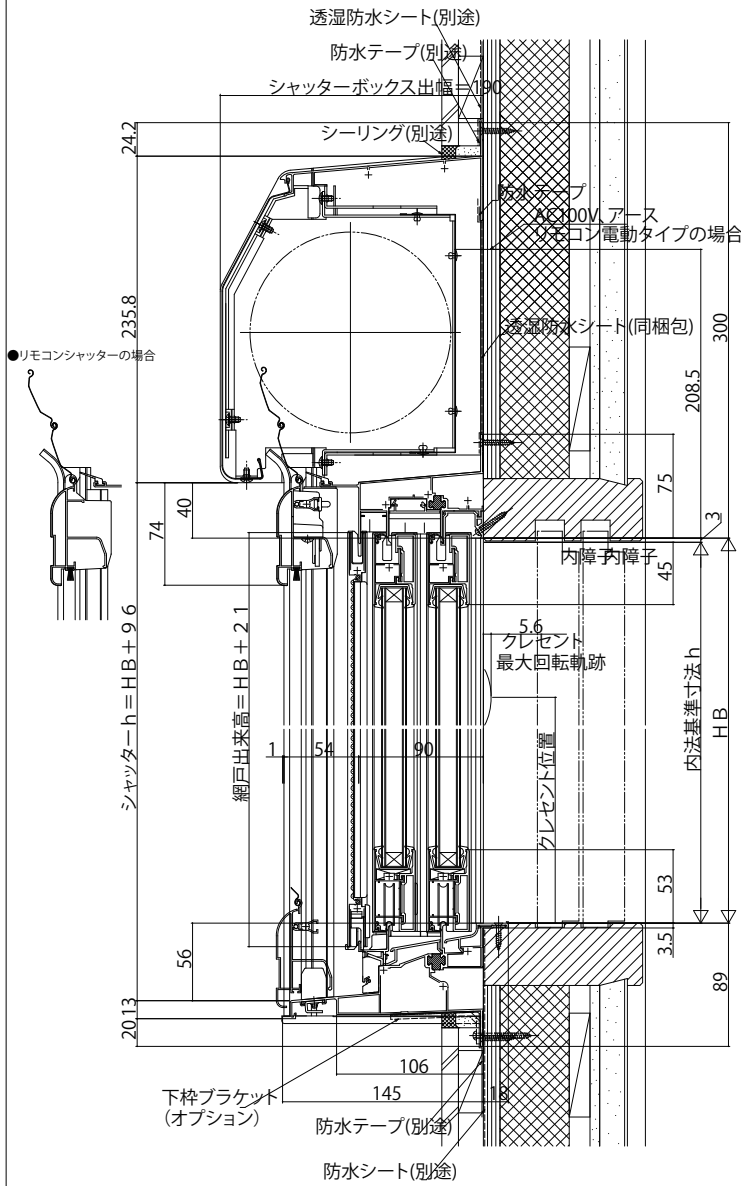

■シャッター付引違い手動シャッターリモコンシャッター窓タイプ・テラスタイプ外付型

●窓タイプ手動シャッターの場合

外観姿図

●テラスタイプの場合

●リモコンシャッターの場合