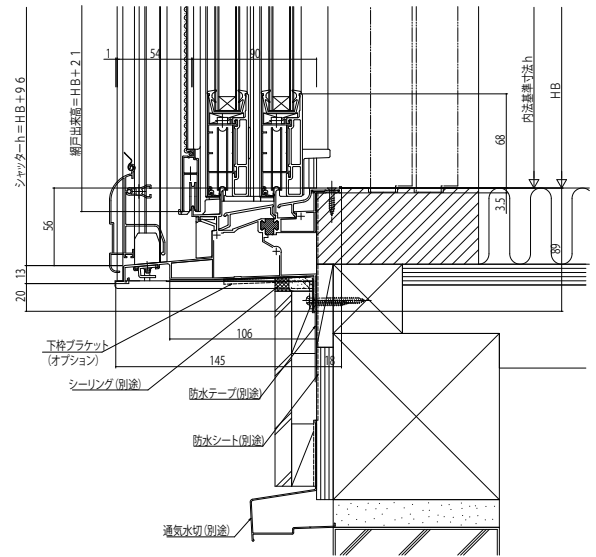

■シャッター付引違い手動シャッターリモコンシャッター窓タイプ・テラスタイプ外付型

●窓タイプ手動シャッターの場合

外観姿図

●テラスタイプの場合

●リモコンシャッターの場合