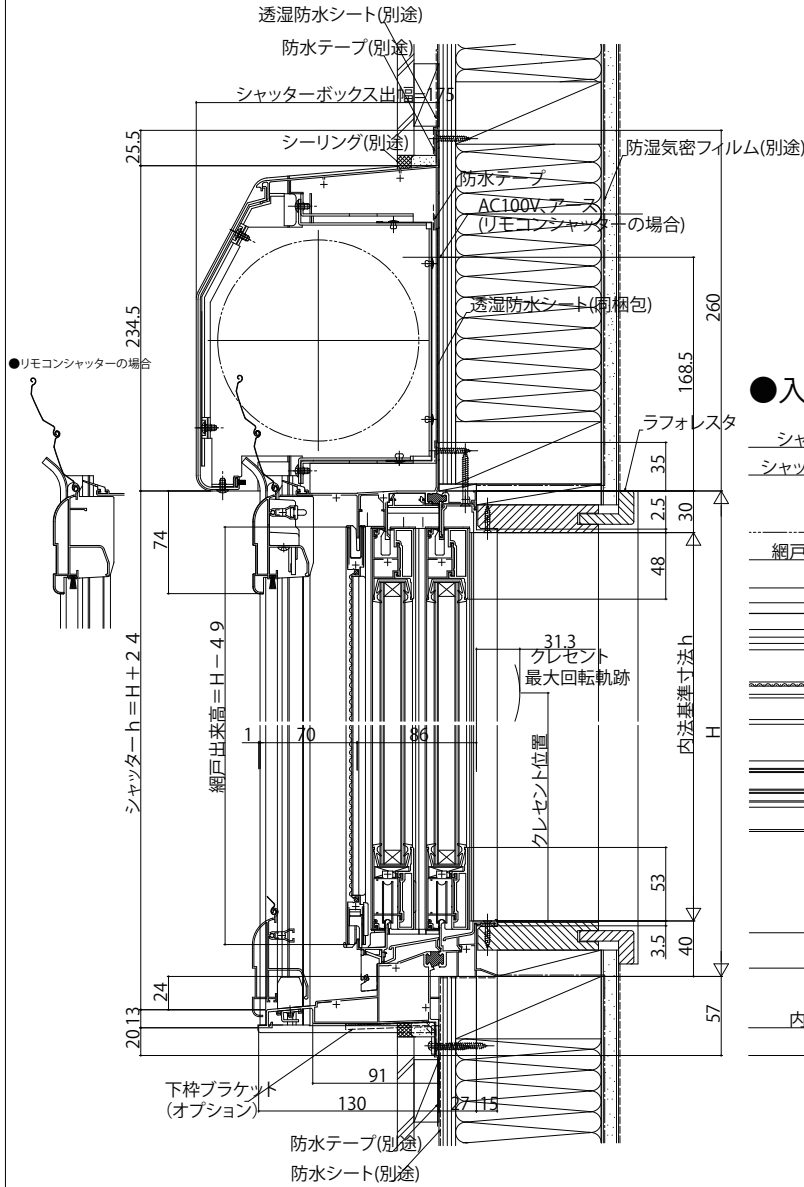

## ■シャッター付引違い窓動シャッターGR 窓タイプ 半外付型/アングル一体枠

●手動シャッターの場合

外観姿図

●入隅納まりの場合

●リモコンシャッターの場合