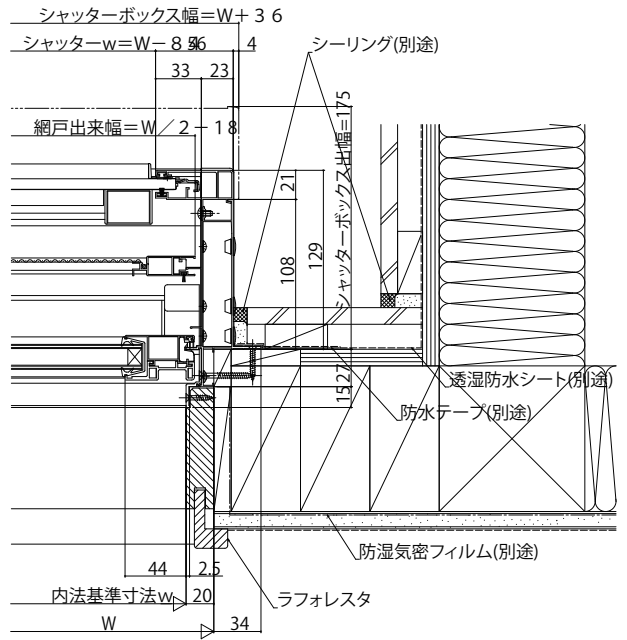

## ■シャッター付引違い窓動シャッターGR 窓タイプ 半外付型/アングル一体枠

●手動シャッターの場合

外観姿図

●入隅納まりの場合

●リモコンシャッターの場合