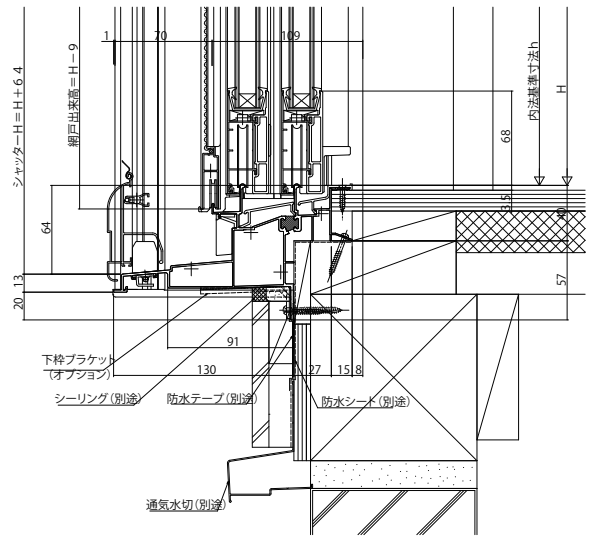

●テラスタイプの場合