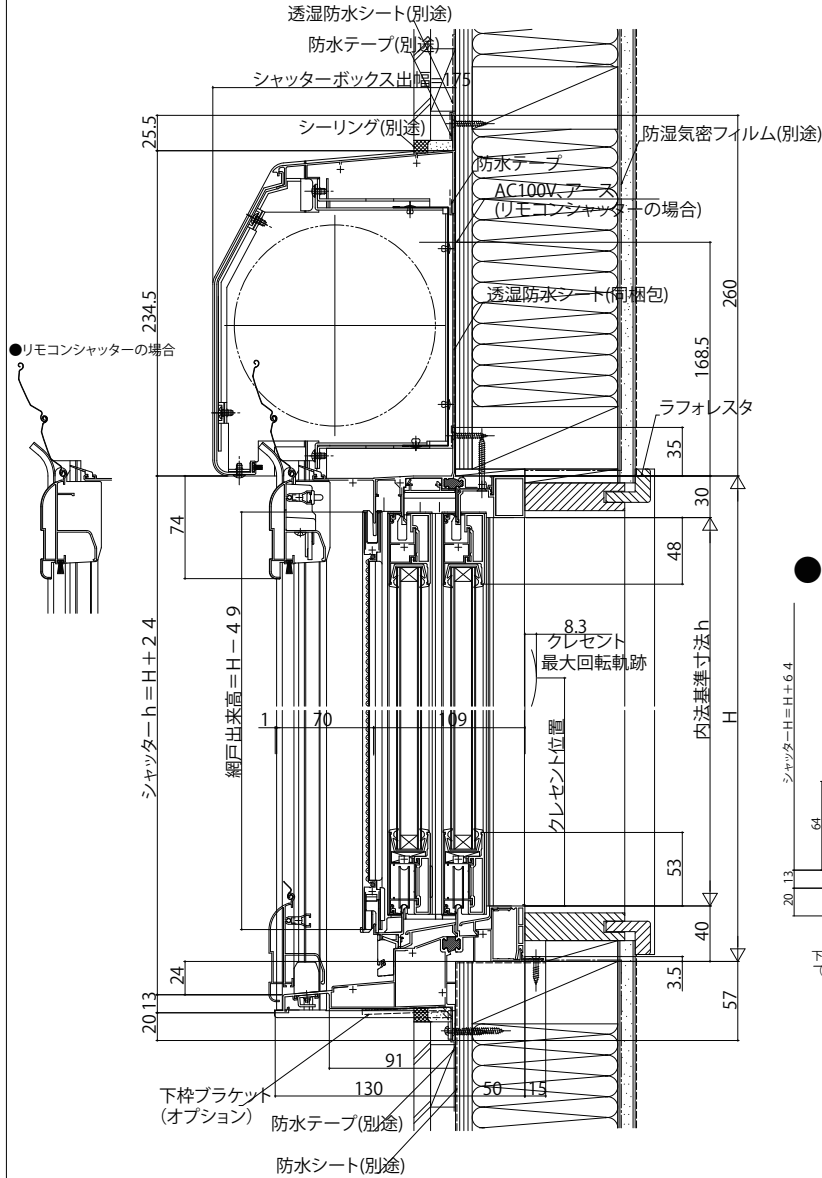

## ■シャッター付引違い窓 垂動シャッターGR 窓タイプ・テラスタイプ リモコンシャッターGR

半外付型 / アンクル無枠

### ●窓タイプ 手動シャッターの場合

外観姿図