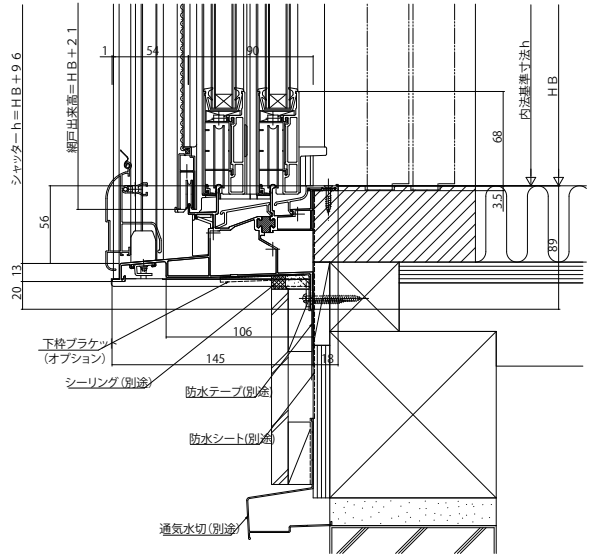

●テラスタイプの場合