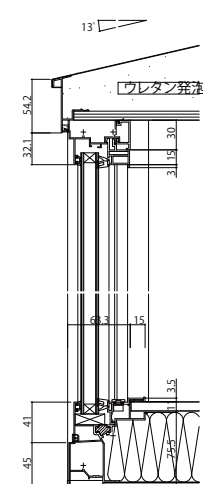

出窓シリーズ(アルミ樹脂複合障子)

■出窓220台所用 角型出窓 正面引違い
●たて面格子・アルミ額縁(オプション)を取付けた場合
●ステンレス地板

外観姿図

正面引違い窓部

袖FIX窓部

●4枚建突合せ部