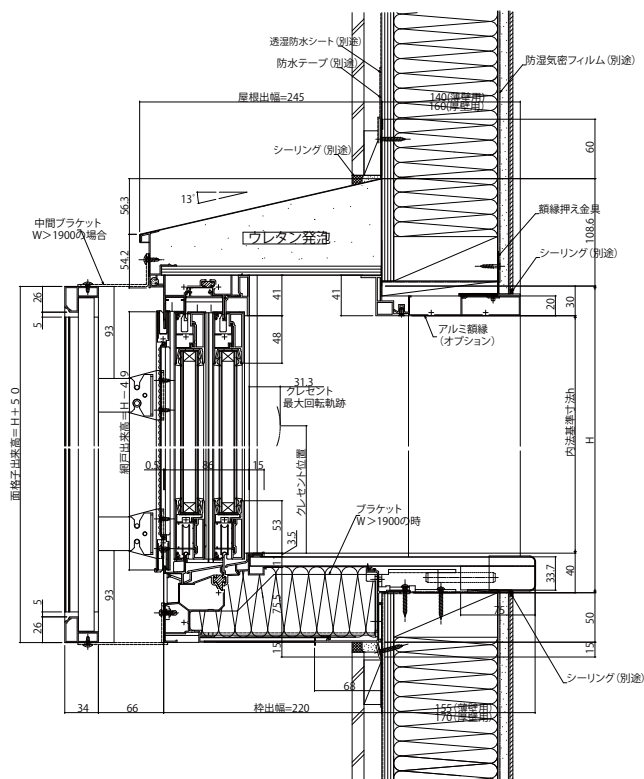

出窓シリーズ(アルミ樹脂複合障子)

■出窓220台所用 角型出窓 正面引違い
●たて面格子・アルミ額縁(オプション)を取付けた場合
●ステンレス地板

外観姿図

正面引違い窓部

袖FIX窓部

●4枚建突合せ部