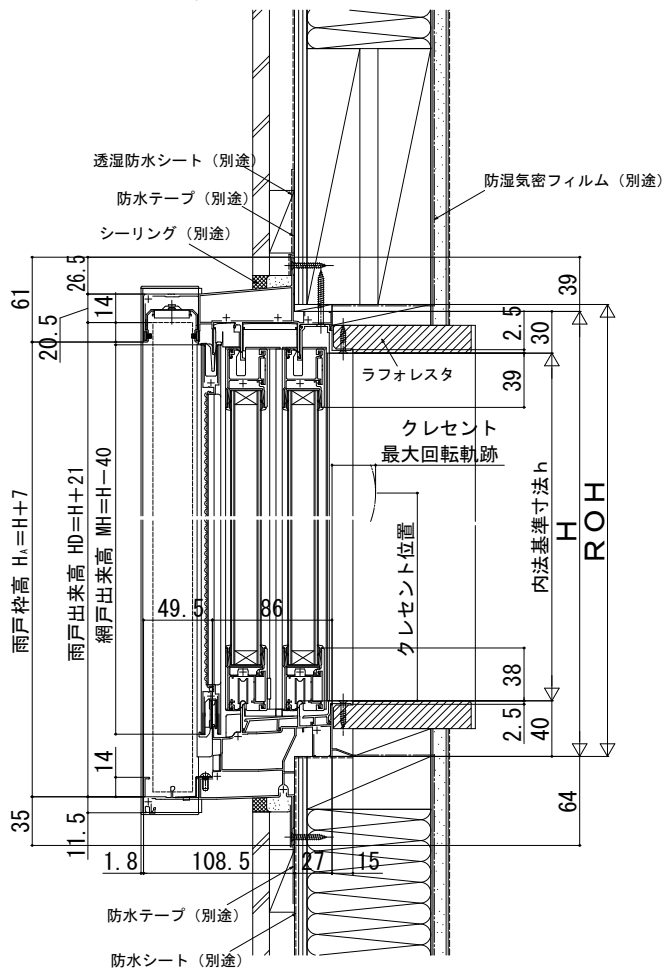

窓 2×4

外觀姿図

■雨戸付引違い窓 窓タイプ

●雨戸・サッシ部

●戸袋部 (雨戸2枚建/戸袋9AT-Eの場合)