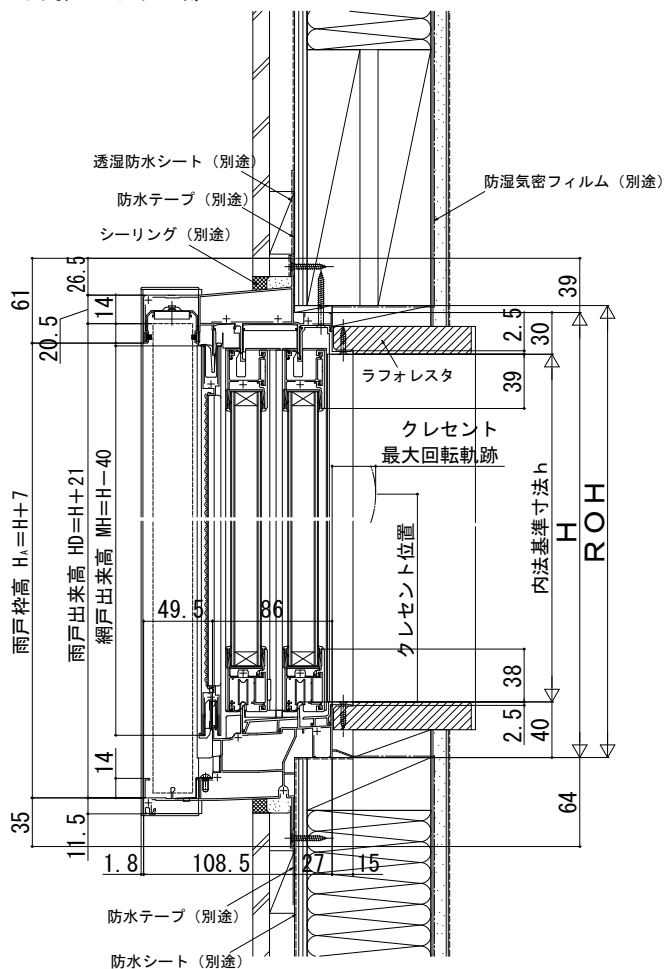

■雨戸付引違い窓 窓タイプ

窓 2×4

外観姿図

●雨戸・サッシ部

●戸袋部 (雨戸2枚建/戸袋AT-H-Eの場合)

下見調など凹凸の激しいサイディングの場合は外壁ではなく、躯体に取付けてください。