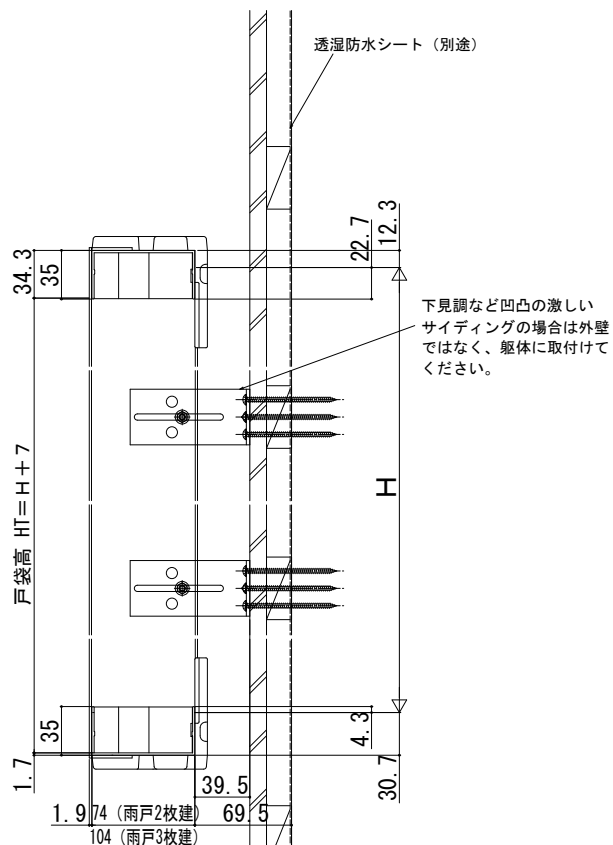

■雨戸付引違い窓 窓タイプ

窓 2×4

外観姿図

●雨戸・サッシ部

●戸袋部 (雨戸2枚建/戸袋AT-H-Eの場合)

下見調など凹凸の激しいサイディングの場合は外壁ではなく、躯体に取付けてください。