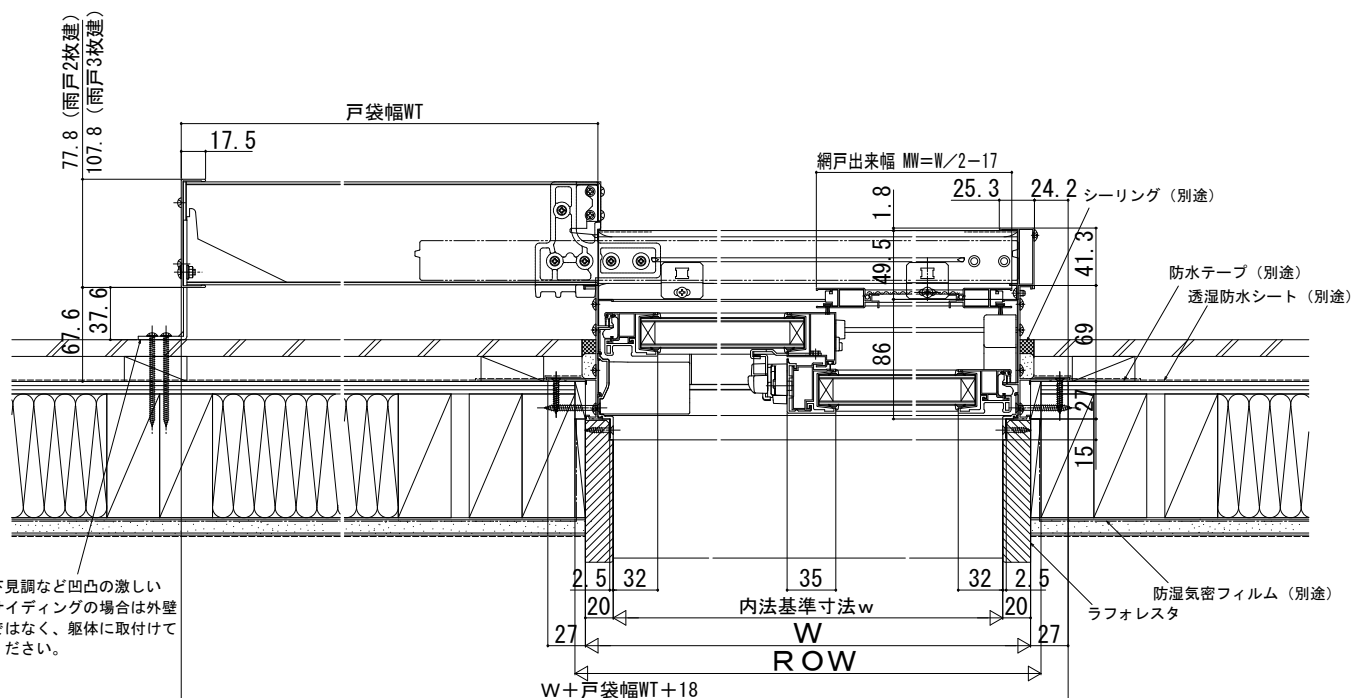

■雨戸付引違い窓 窓タイプ

窓 2×4

外観姿図

●雨戸・サッシ部

●戸袋部 (雨戸2枚建/戸袋AT-H-Eの場合)

下見調など凹凸の激しいサイディングの場合は外壁ではなく、躯体に取付けてください。