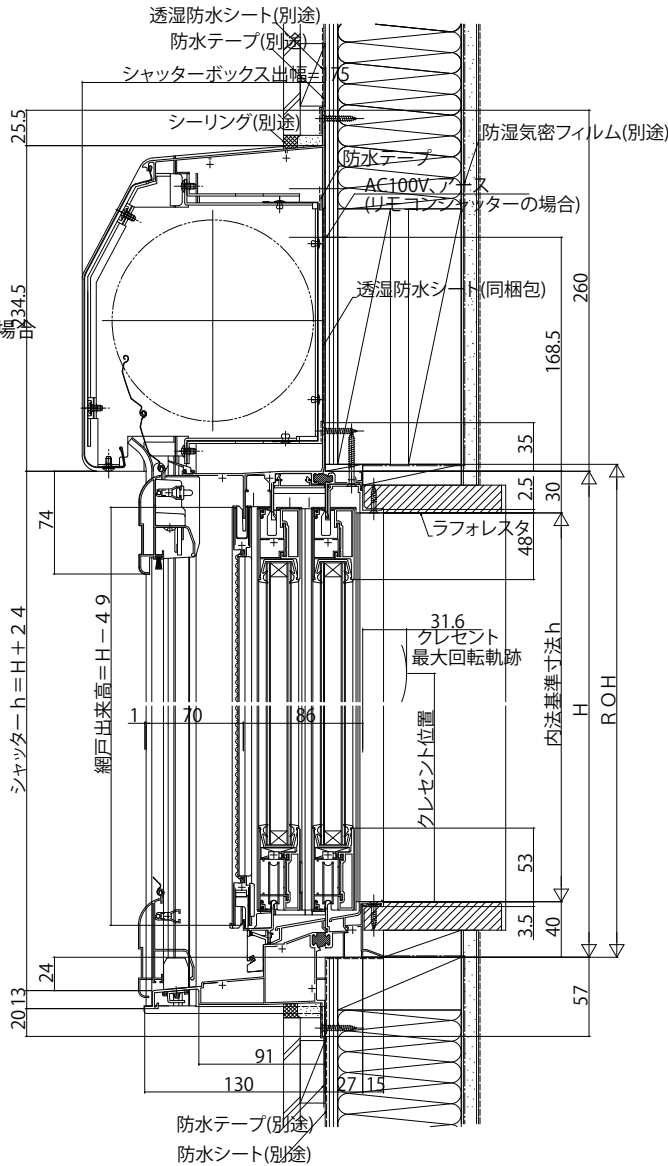

■シャッター付引違い手動シャッター窓タイプ 2×4

●手動シャッターの場合

●リモコンシャッターの場合