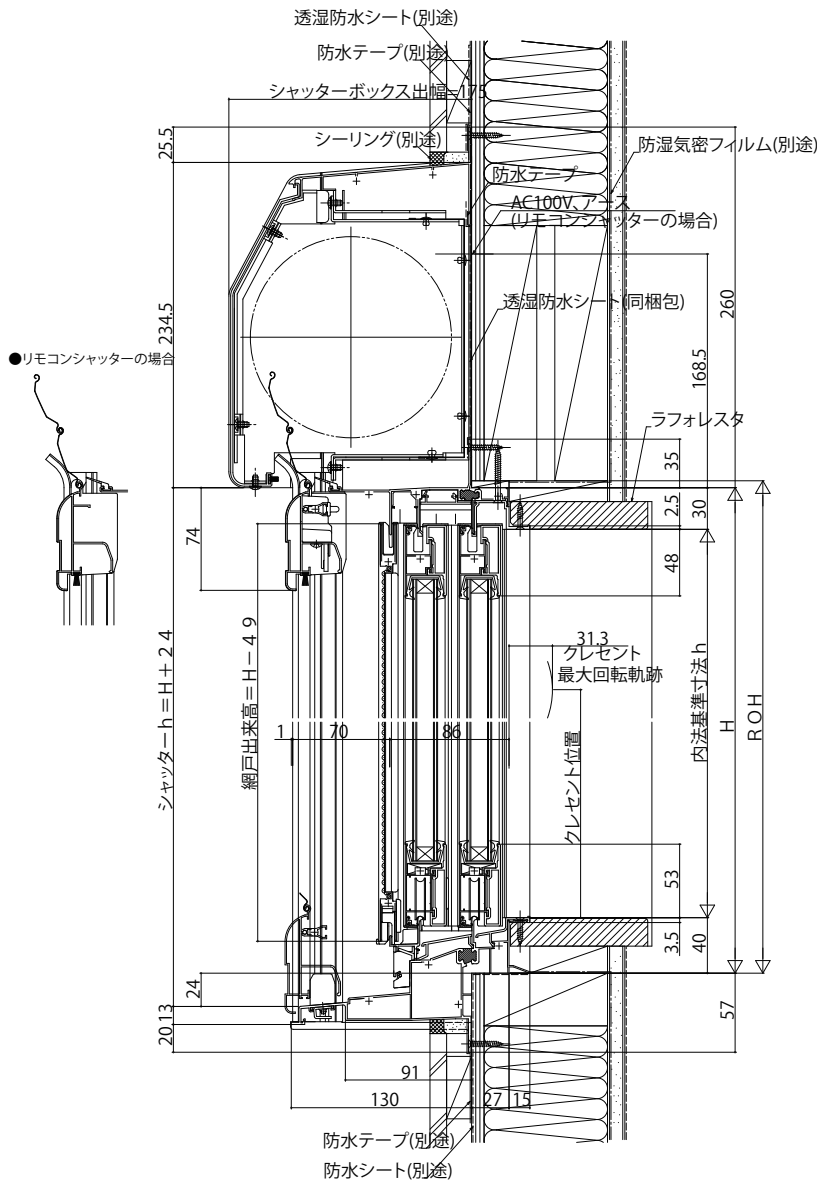

■シャッター付引違い窓 電動シャッターGR リモコンシャッターGR 窓タイプ 2×4

●手動シャッターの場合

外観姿図

●リモコンシャッターの場合