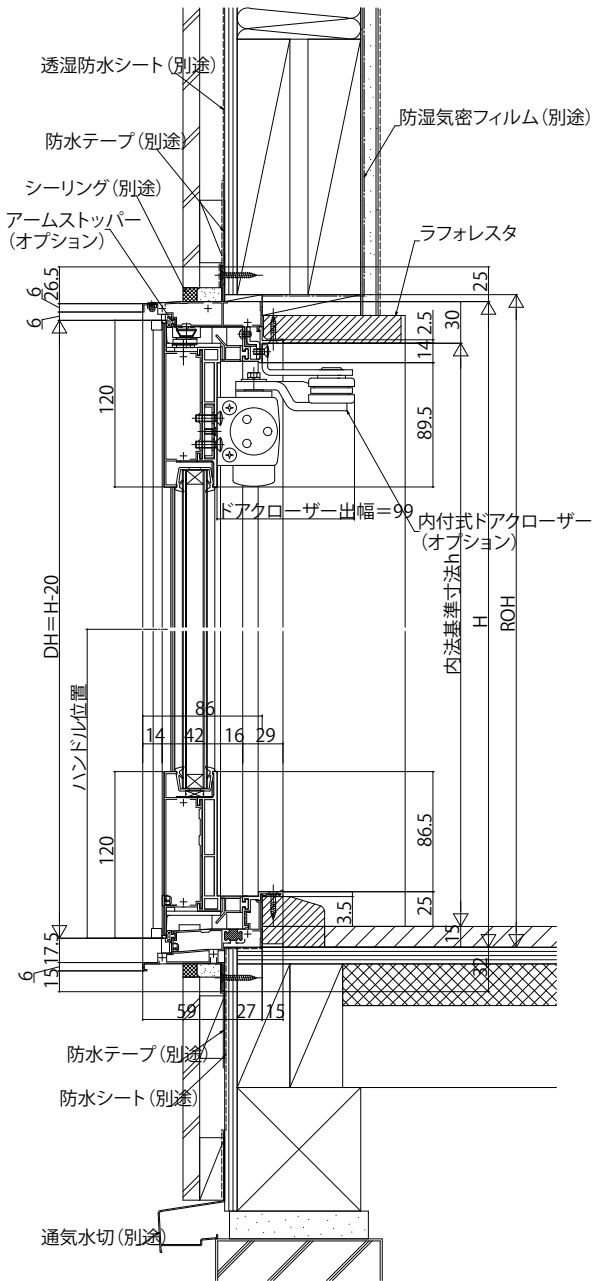

■テラスドア 2×4

外観姿図

●単純段差下枠仕様の場合