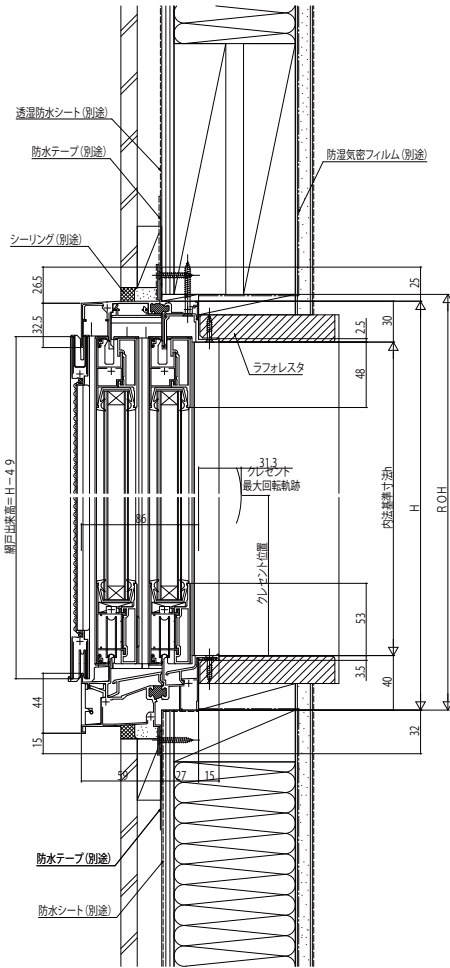

# 2×4工法用サッシ アルミと樹脂の複合窓 エピソード 片引き・両片引き窓

## ● 片引き窓・両袖片引き窓

● 窓

内観姿図

● 片引き窓

● 両袖片引き窓