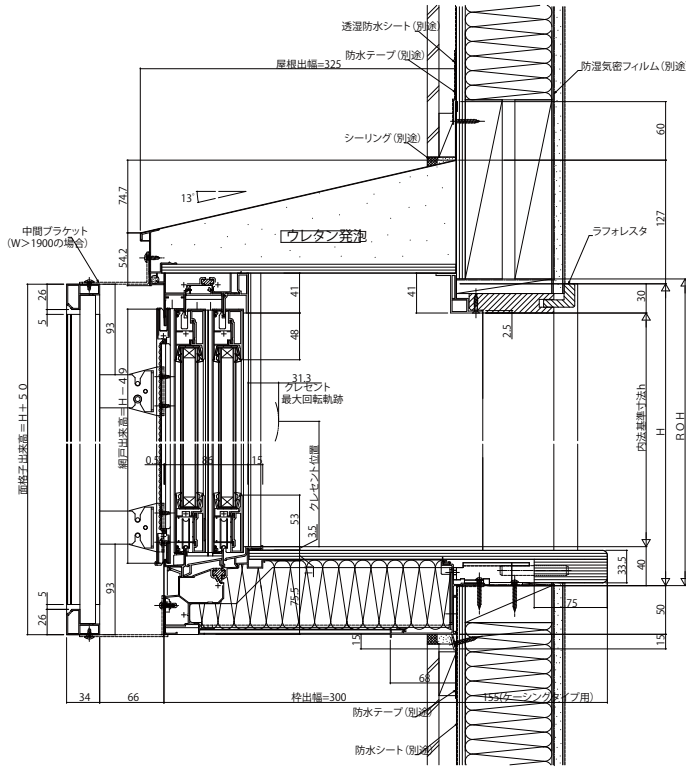

2×4工法用サッシ 出窓シリーズ(アルミ樹脂複合障子)

■出窓300 居室用 台形出窓 正面引違い

- たて面格子(オプション)を取付けた場合
- ケーシング地板
- 正面引違い窓部

外観姿図

● 袖FIX窓部