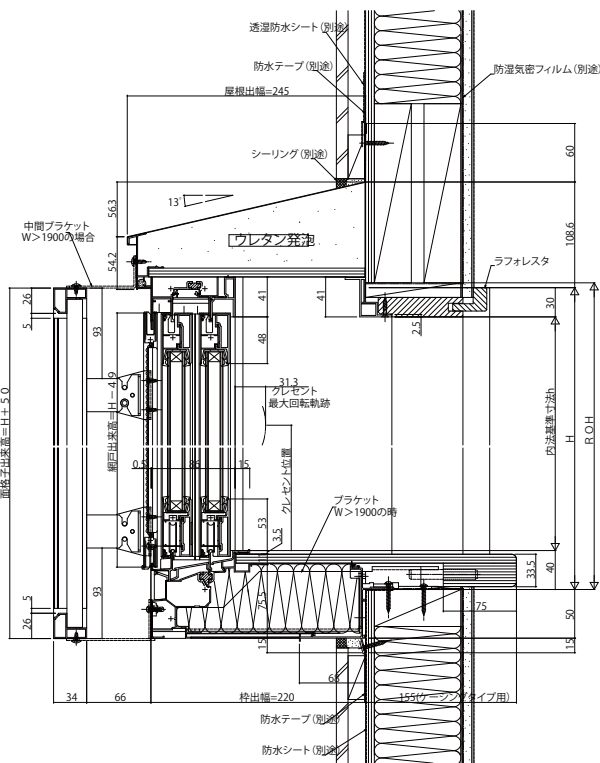

# 2×4工法用サッシ 出窓シリーズ(アルミ樹脂複合障子)

## ■出窓220 居室用 角型出窓 正面引違い

- たて面格子(オプション)を取付けた場合
- ケーシング地板
- 正面引違い窓部

外観姿図

### ●袖FIX窓部