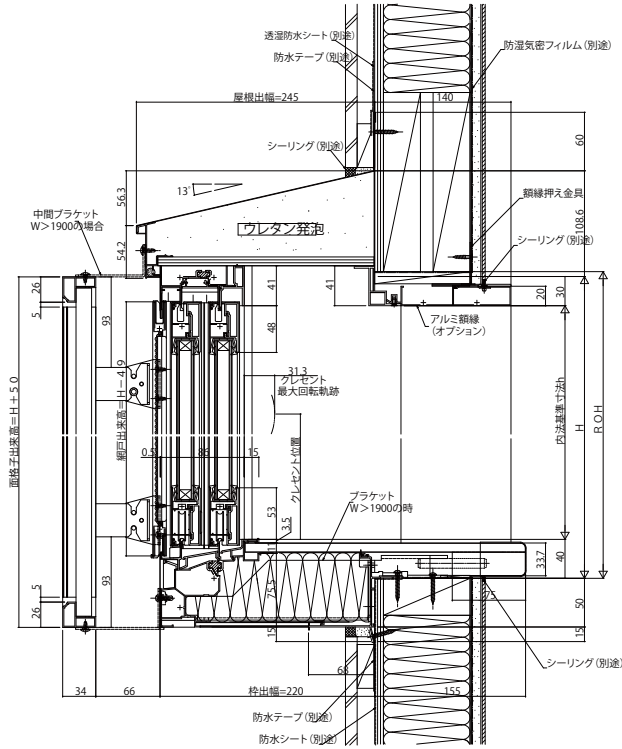

2×4工法用サッシ 出窓シリーズ(アルミ樹脂複合障子)

■出窓220台所用 角型出窓 正面引違い

- たて面格子・アルミ額縁(オプション)を取付けた場合
- ステンレス地板
- 正面引違い窓部

外観姿図

●袖FIX窓部