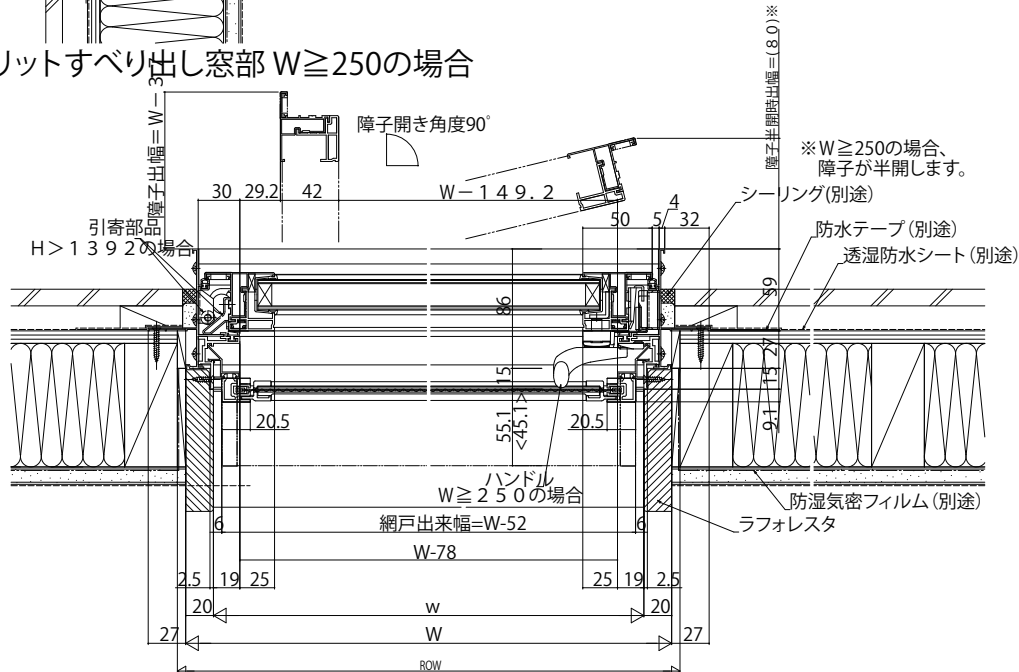

エピソード ウィンスターシリーズ 2×4

■ たてスリットすべり出し窓 段窓用FIX窓

● 窓額縁納まり

外觀姿図

< >寸法は、網戸出来高 ≤ 1158 :ケース(小)の場合を表す。

注意

サッシH ≥ 1870 も窓タイプです。(テラスタイプではありません。)
ガラス割れなどの事故を未然に防ぐため、フロア面から少し立ち上げてガラス面とフロア面が同じにならないように配慮してください。

● たてスリットすべり出し窓部 W < 250の場合

● たてスリットすべり出し窓部 W ≥ 250 の場合

● 段窓用FIX窓