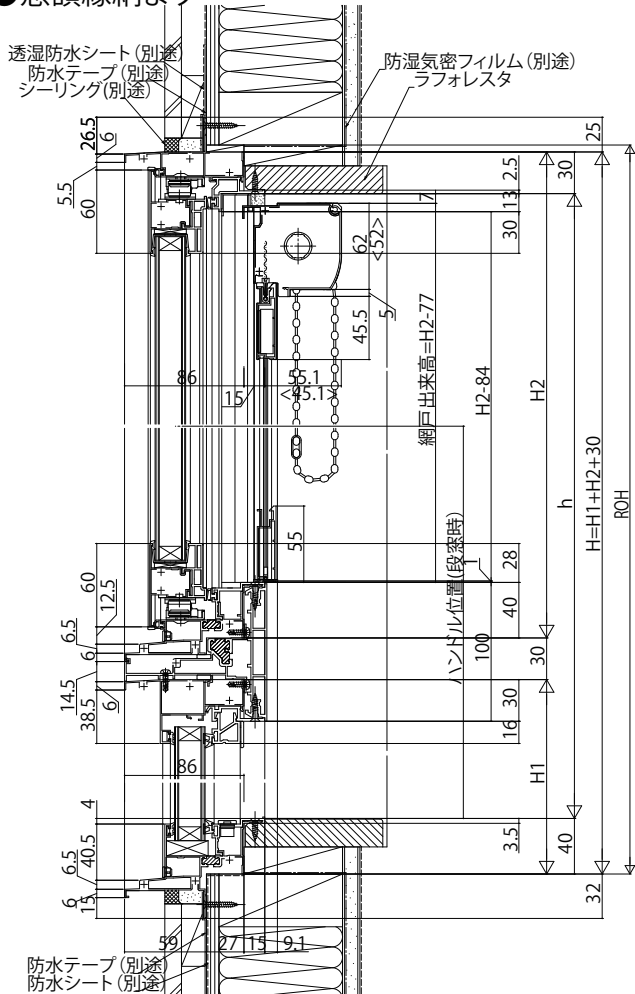

エピソード ウィンスターシリーズ 2×4

■ たてスリットすべり出し窓 段窓用FIX窓

● 窓額縁納まり

外觀姿図

< >寸法は、網戸出来高 ≤ 1158 :ケース(小)の場合を表す。

注意

サッシH ≥ 1870 も窓タイプです。(テラスタイプではありません。)
ガラス割れなどの事故を未然に防ぐため、フロア面から少し立ち上げてガラス面とフロア面が同じにならないように配慮してください。

● たてスリットすべり出し窓部 W < 250の場合

● たてスリットすべり出し窓部 W ≥ 250 の場合

● 段窓用FIX窓