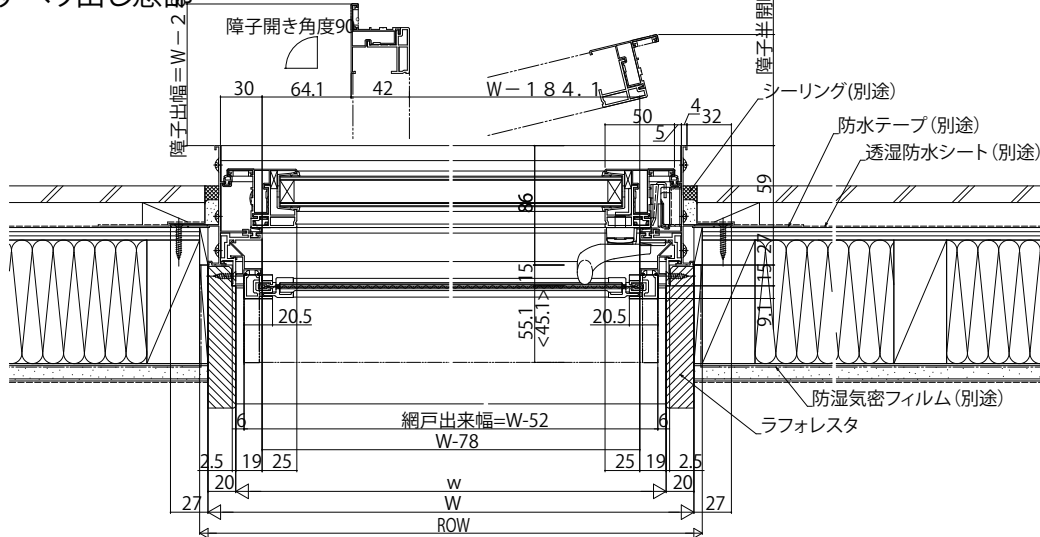

● たてすべり出し窓部