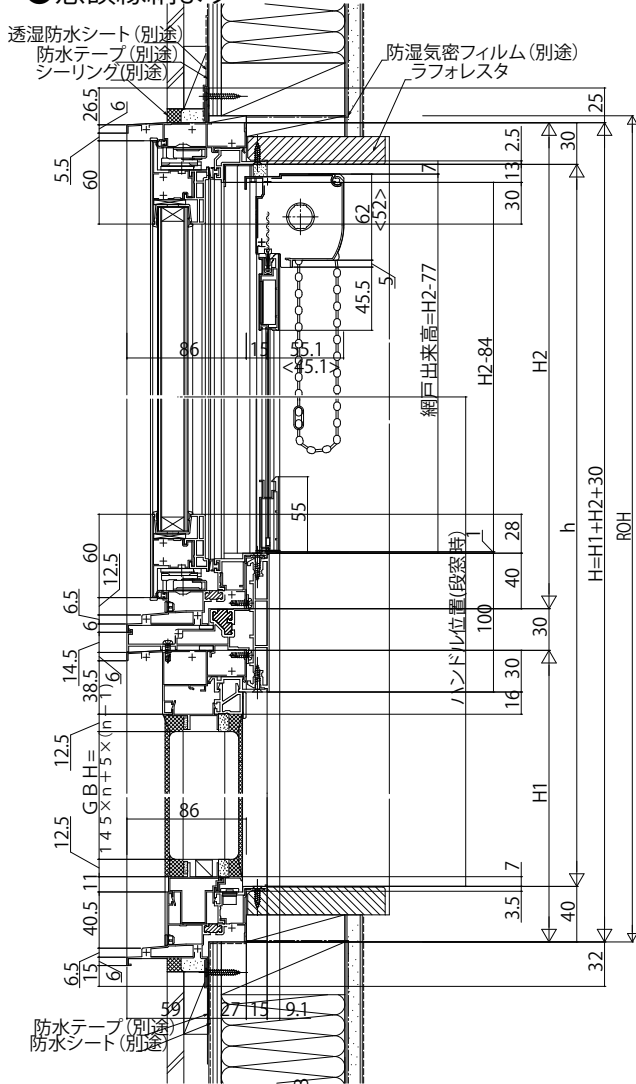

## ■ ガラスブロックウィンドウ+たてすべり出し窓

### ● 窓額縁納まり

外観姿図

< >寸法は、網戸出来高 $\leq 1158$ :ケース(小)の場合を表す。