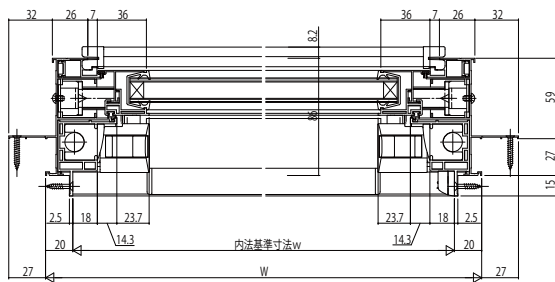

■片上げ下げ窓 バランサー式

●上下スライド網戸を取付けた場合

内観姿図

呼称H	サッシH	障子全開時 有効開口寸法 H/2-13.9	内倒し機構時 障子出幅寸法 (アングル端からの寸法)
07	770	246	225
09	970	346	202
11	1170	446	184
13	1370	546	171

●FIX窓

●上げ下げ窓部