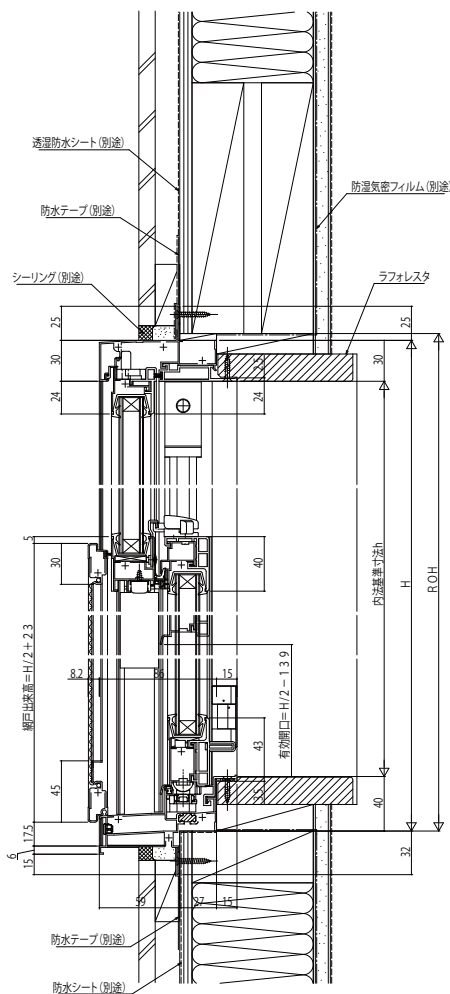

■片上げ下げ窓 バランサー式

●上下スライド網戸を取付けた場合

内観姿図

呼称H	サッシH	障子全開時 有効開口寸法 H/2-13.9	内倒し機構時 障子出幅寸法 (アングル端からの寸法)
07	770	246	225
09	970	346	202
11	1170	446	184
13	1370	546	171

●FIX窓

●上げ下げ窓部