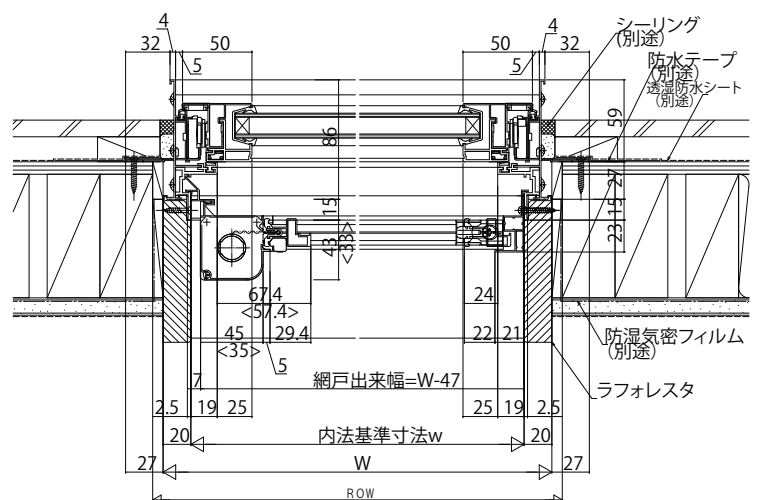

■すべり出し窓 カムラッチハンドル仕様

●上げ下げロール網戸 XMWを取付けた場合

内観姿図

注意
 段窓の無目下にたてすべり出し窓を使用する場合は、規格の上げ下げロール網戸を取付けできません。横引きロール網戸を使用するか、上げ下げロール網戸を開口部全面を覆うサイズ(木額縁内法wh)でオーダー発注してください。

< > * 1寸法は、網戸出来高 > 1158: ケース(大) の場合を表す。
 < > * 2寸法は、網戸出来幅 < 334: ボトムバー(大) の場合を表す。

内観姿図

●横引きロール網戸 XMYを取付けた場合

< > は、XMY 網戸 スリムタイプを表す。