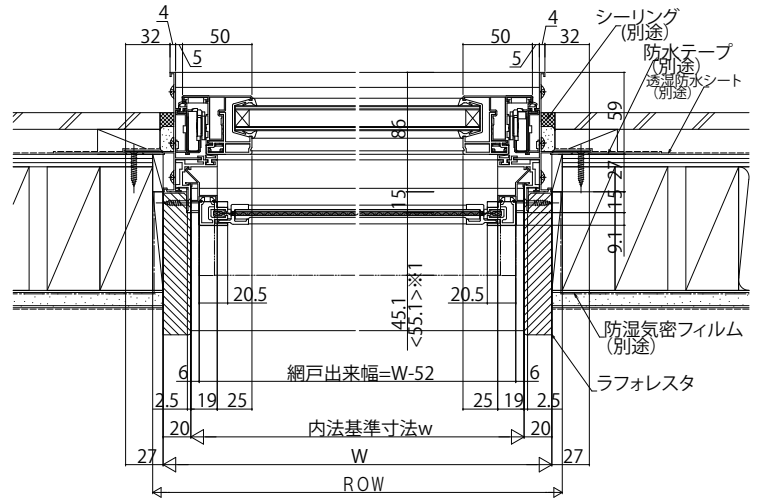

■すべり出し窓 カムラッチハンドル仕様

●上げ下げロール網戸 XMWを取付けた場合

内観姿図

注意
 段窓の無目下にたてすべり出し窓を使用する場合は、規格の上げ下げロール網戸を取付けできません。横引きロール網戸を使用するか、上げ下げロール網戸を開口部全面を覆うサイズ(木額縁内法wh)でオーダー発注してください。

< > * 1寸法は、網戸出来高 > 1158: ケース(大) の場合を表す。
 < > * 2寸法は、網戸出来幅 < 334: ボトムバー(大) の場合を表す。

内観姿図

●横引きロール網戸 XMYを取付けた場合

< > は、XMY 網戸 スリムタイプを表す。