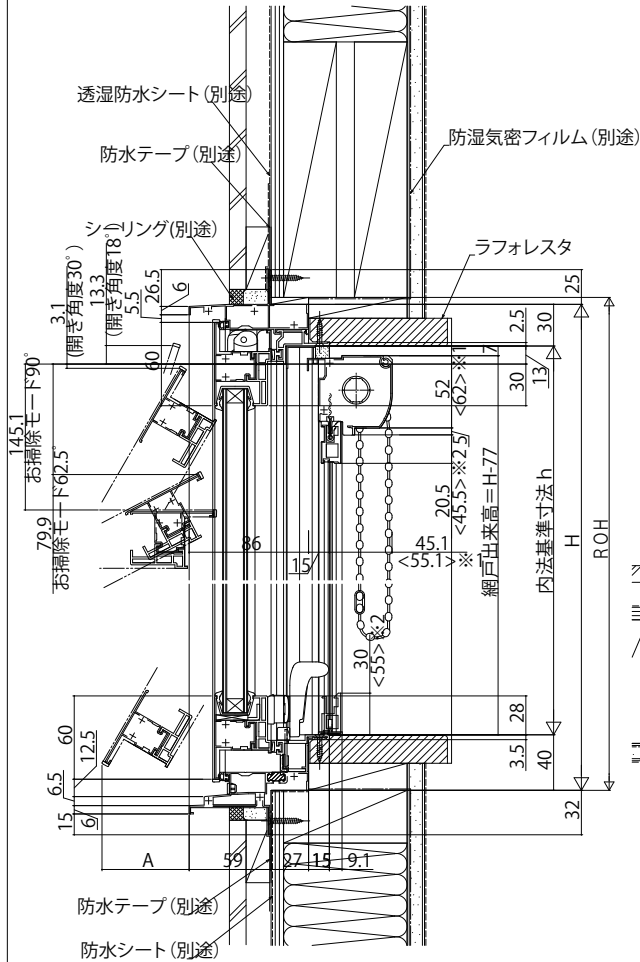

■すべり出し窓 カムラッチハンドル仕様

●上げ下げロール網戸 XMWを取付けた場合

内観姿図

注意
 段窓の無目下にたてすべり出し窓を使用する場合は、規格の上げ下げロール網戸を取付けできません。横引きロール網戸を使用するか、上げ下げロール網戸を開口部全面を覆うサイズ(木額縁内法wh)でオーダー発注してください。

< > * 1寸法は、網戸出来高 > 1158: ケース(大) の場合を表す。
 < > * 2寸法は、網戸出来幅 < 334: ボトムバー(大) の場合を表す。

内観姿図

●横引きロール網戸 XMYを取付けた場合

< > は、XMY 網戸 スリムタイプを表す。