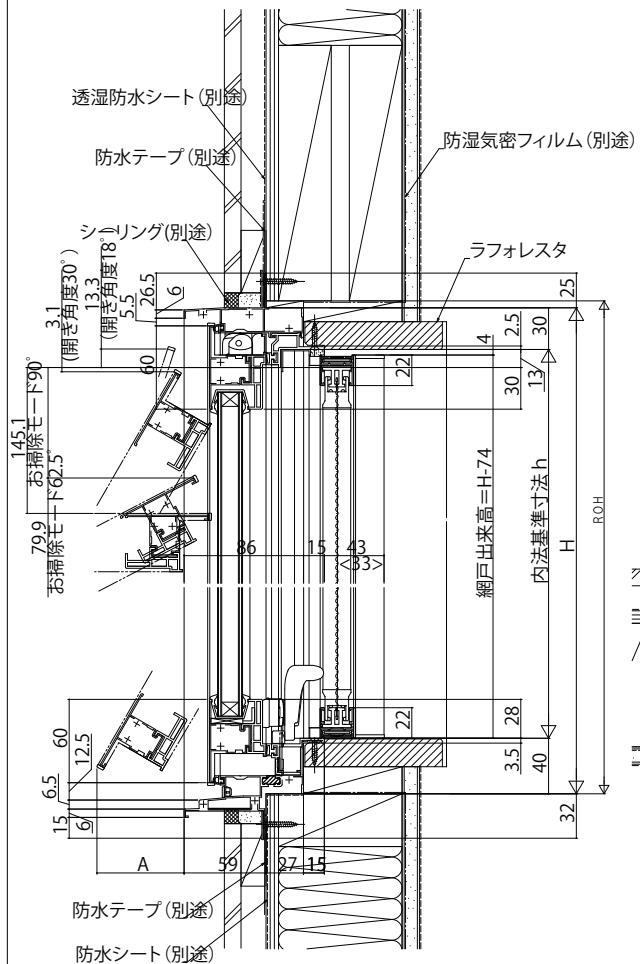

■すべり出し窓 カムラッチハンドル仕様

●上げ下げロール網戸 XMWを取付けた場合

内観姿図

注意
 段窓の無目下にたてすべり出し窓を使用する場合は、規格の上げ下げロール網戸を取付けできません。横引きロール網戸を使用するか、上げ下げロール網戸を開口部全面を覆うサイズ(木額縁内法wh)でオーダー発注してください。

< > * 1寸法は、網戸出来高 > 1158: ケース(大) の場合を表す。
 < > * 2寸法は、網戸出来幅 < 334: ボトムバー(大) の場合を表す。

内観姿図

●横引きロール網戸 XMYを取付けた場合

< > は、XMY 網戸 スリムタイプを表す。