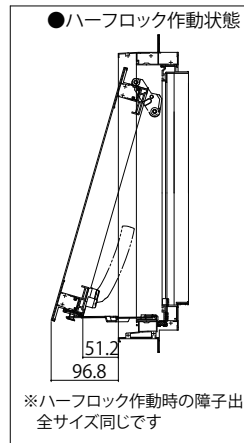

■すべり出し窓 カムラッチハンドル仕様

●上げ下げロール網戸 XMWを取付けた場合

内観姿図

注意
 段窓の無目下にたてすべり出し窓を使用する場合は、規格の上げ下げロール網戸を取付けできません。横引きロール網戸を使用するか、上げ下げロール網戸を開口部全面を覆うサイズ(木額縁内法wh)でオーダー発注してください。

< > * 1寸法は、網戸出来高 > 1158: ケース(大) の場合を表す。
 < > * 2寸法は、網戸出来幅 < 334: ボトムバー(大) の場合を表す。

内観姿図

●横引きロール網戸 XMYを取付けた場合

< > は、XMY 網戸 スリムタイプを表す。