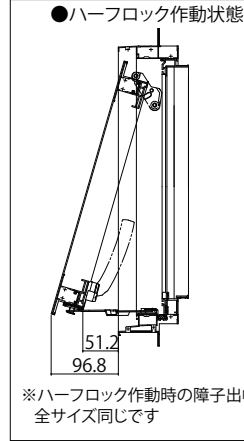

■すべり出し窓 カムラッチハンドル仕様

●上げ下げロール網戸 XMWを取付けた場合

内観姿図

注意
 段窓の無目下にたてすべり出し窓を使用する場合は、規格の上げ下げロール網戸を取付けできません。横引きロール網戸を使用するか、上げ下げロール網戸を開口部全面を覆うサイズ(木額縁内法wh)でオーダー発注してください。

< > * 1寸法は、網戸出来高 > 1158: ケース(大) の場合を表す。
 < > * 2寸法は、網戸出来幅 < 334: ボトムバー(大) の場合を表す。

内観姿図

●横引きロール網戸 XMYを取付けた場合

< > は、XMY 網戸 スリムタイプを表す。