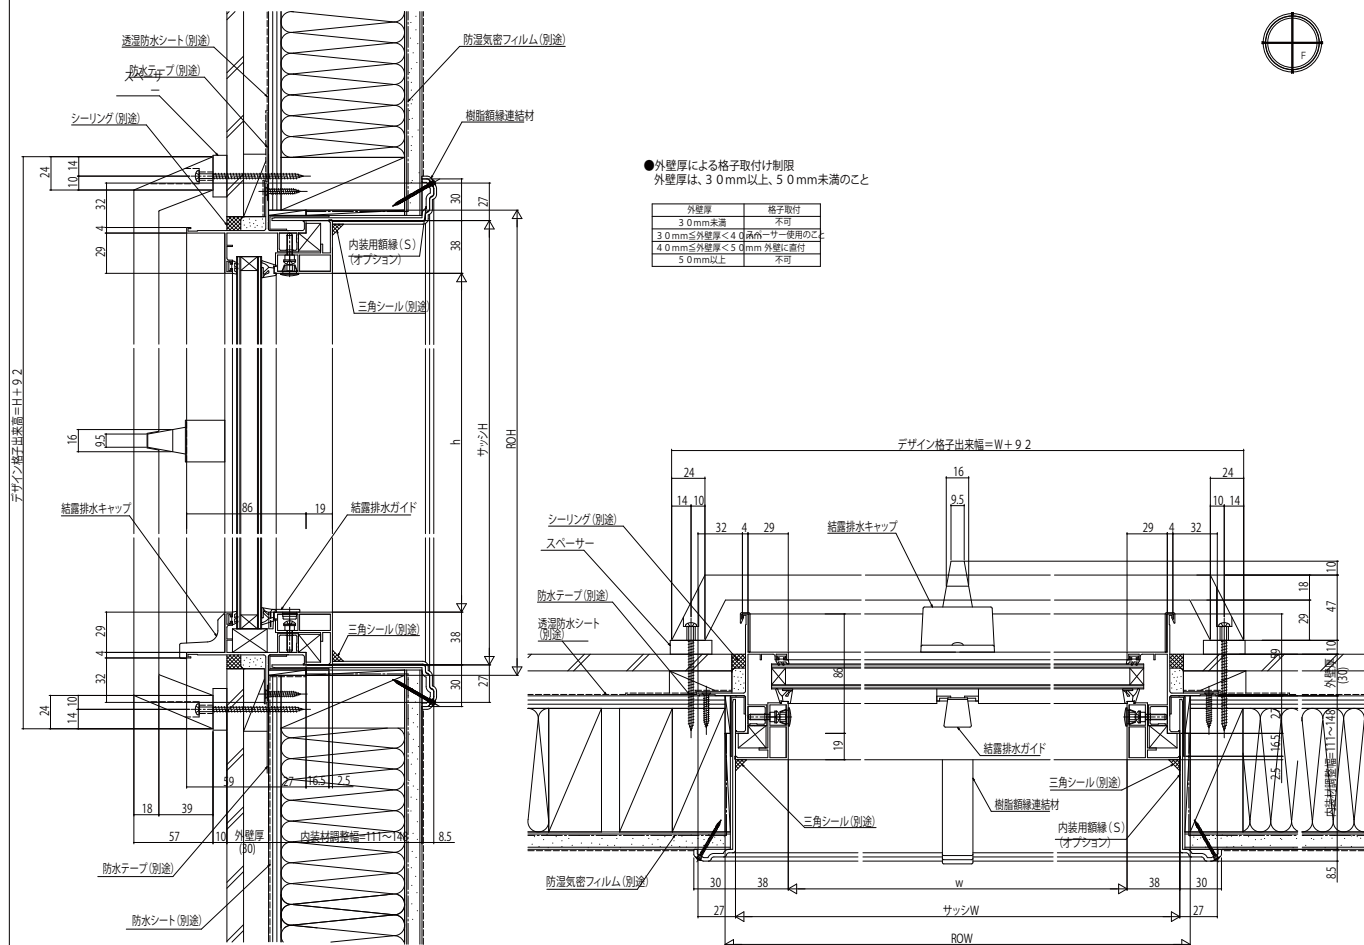

# エピソード ウィンスターシリーズ 丸FIX窓

## 丸FIX窓

- 樹脂内装額縁納まり
- モダンデザイン格子を取付けた場合

外観姿図

- 樹脂内装額縁納まり(厚壁用)
- 洋風デザイン格子を取付けた場合

外観姿図