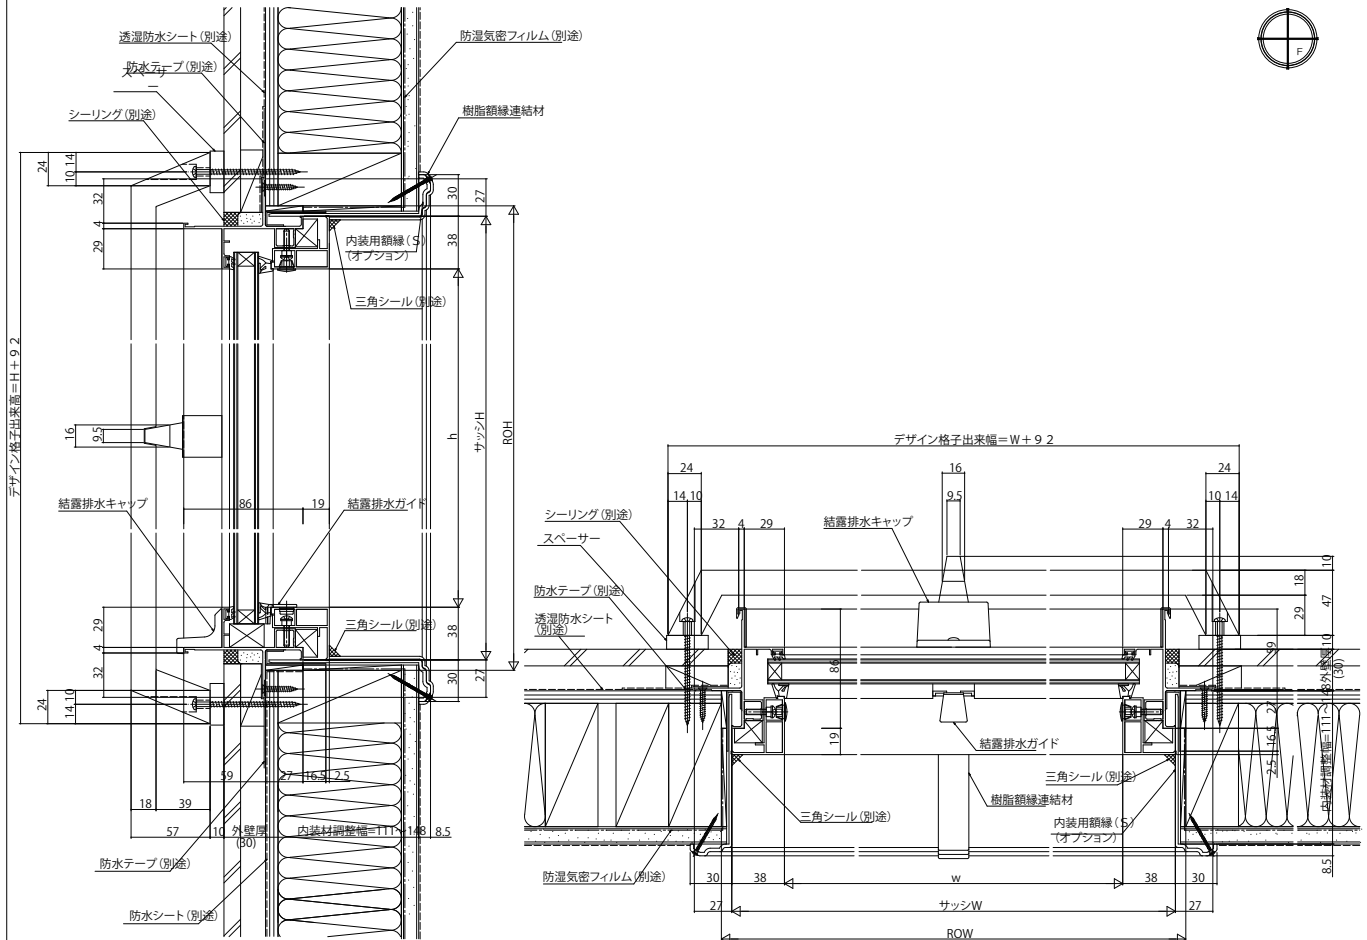

## 丸FIX窓

- 樹脂内装額縁納まり
- モダンデザイン格子を取付けた場合

外観姿図

- 樹脂内装額縁納まり(厚壁用)
- 洋風デザイン格子を取付けた場合

外観姿図