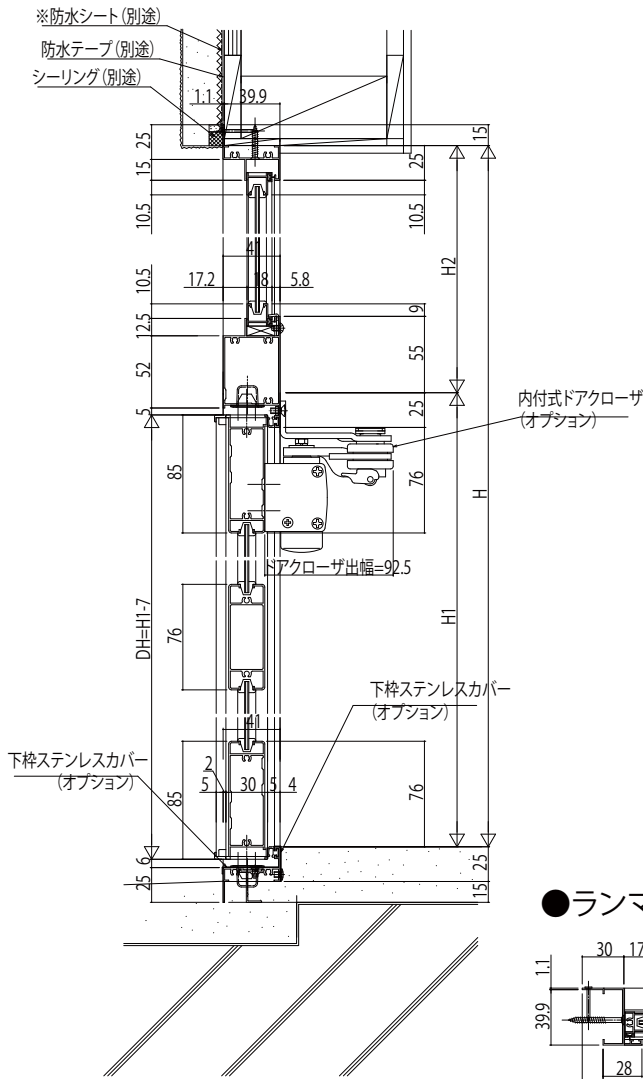

## ■親子・両開き内付型

外観姿図

本商品は土間納まり専用品です。

●ランマ付枠(内付式ドアクローザ(オプション)取付例)

●ランマ無枠(内付式ドアクローザ(オプション)取付例)