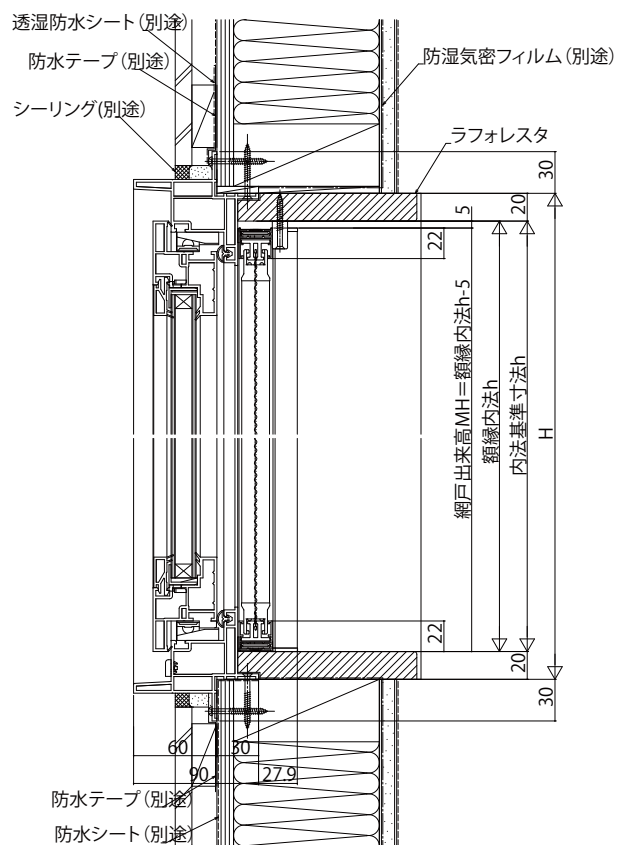

■汎用 網戸单品 プラマードIII 外開き窓(両開き窓)に取付けた場合

●両引きタイプ 標準タイプの場合

内観姿図

●両引きタイプ 幅広タイプの場合