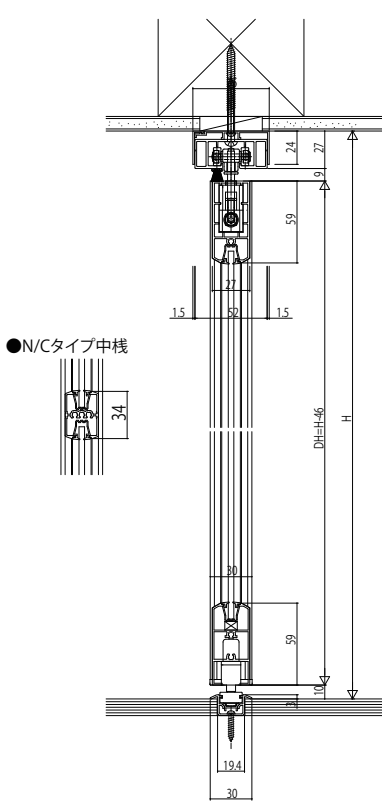

■スクリーンパーティション 折れ戸タイプ

姿図

●たて枠なし仕様

●アルミ四方枠仕様

●折れ戸可動部

●引手部詳細