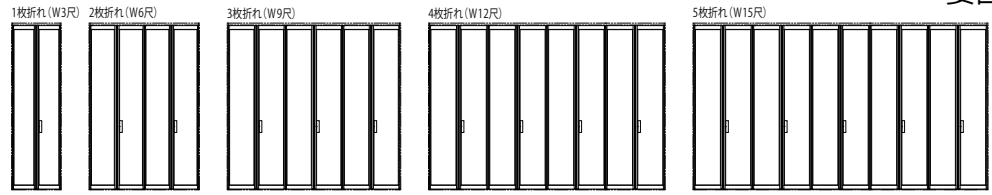

■スクリーンパーティション 折れ戸タイプ

姿図

●たて枠なし仕様

●アルミ四方枠仕様

●折れ戸可動部

●引手部詳細