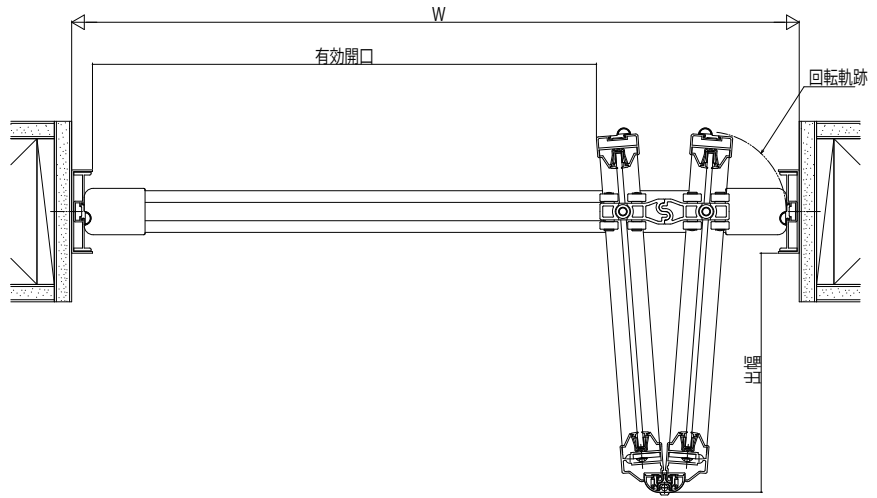

■スクリーンパーティション 折れ戸タイプ

姿図

●たて枠なし仕様

●アルミ四方枠仕様

●折れ戸可動部

●引手部詳細