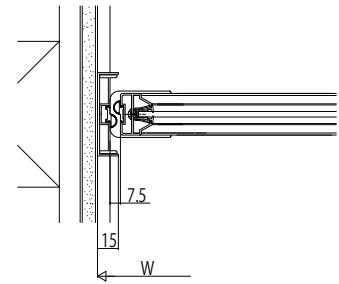

■スクリーンパーティション 折れ戸タイプ

姿図

●たて枠なし仕様

●アルミ四方枠仕様

●折れ戸可動部

●引手部詳細