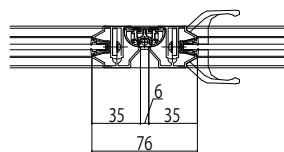

■スクリーンパーティション 折れ戸タイプ

姿図

●たて枠なし仕様

●アルミ四方枠仕様

●折れ戸可動部

●引手部詳細