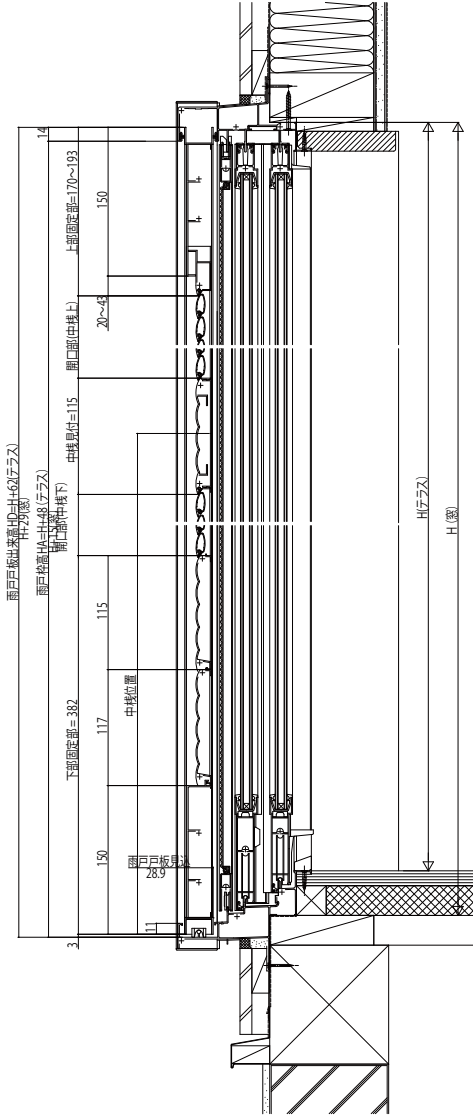

通風雨戸 X R A

■通風雨戸 X R A

●雨戸枠7HR-2に取付けた場合

外観姿図

戸板付

●テラスタイプ

●窓タイプ

●パネルタイプ

●戸袋部

●パネルタイプ