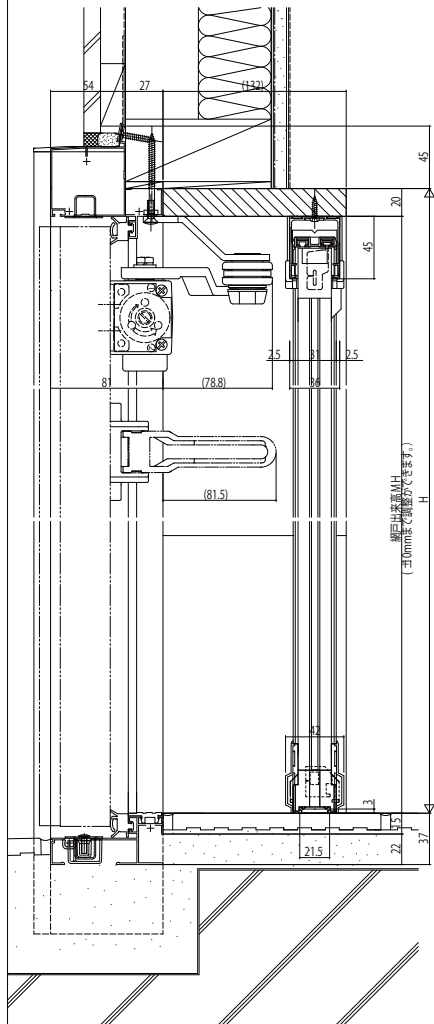

横引収納網戸フラットタイプ XMA

■玄関ドアプロントに取付けた場合、ドアクローザカバー使用の場合

●片引きタイプ