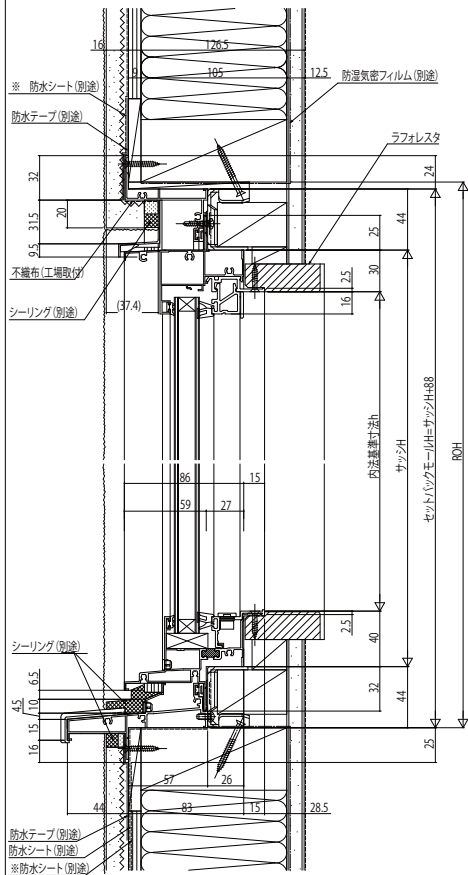

# セットバックウインドウ 在来工法

## ■ANタイプ

●エピソード FIX窓に取付けた場合

外観姿図

※ 防水シートは、アスファルトフェルト等を使用のこと

## ■BNタイプ

●エピソード 引違い窓に取付けた場合

外観姿図

h=03	h=0.5~1.5
クレセント最大回転距離 9.6	31.3

※ 防水シートは、アスファルトフェルト等を使用のこと