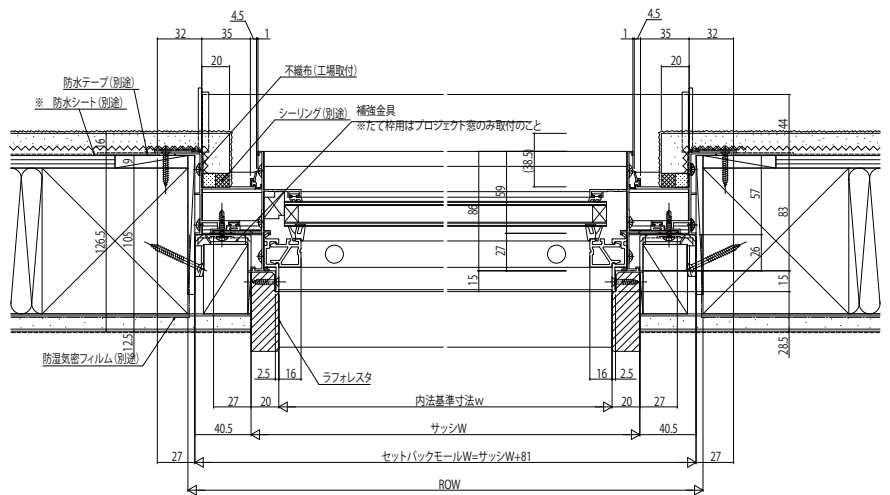

# セットバックウインドウ 在来工法

## ■ANタイプ

●エピソード FIX窓に取付けた場合

外観姿図

※ 防水シートは、アスファルトフェルト等を使用のこと

## ■BNタイプ

●エピソード 引違い窓に取付けた場合

外観姿図

h=03	h=0.5~1.5
クレセント最大回転距離 9.6	31.3

※ 防水シートは、アスファルトフェルト等を使用のこと