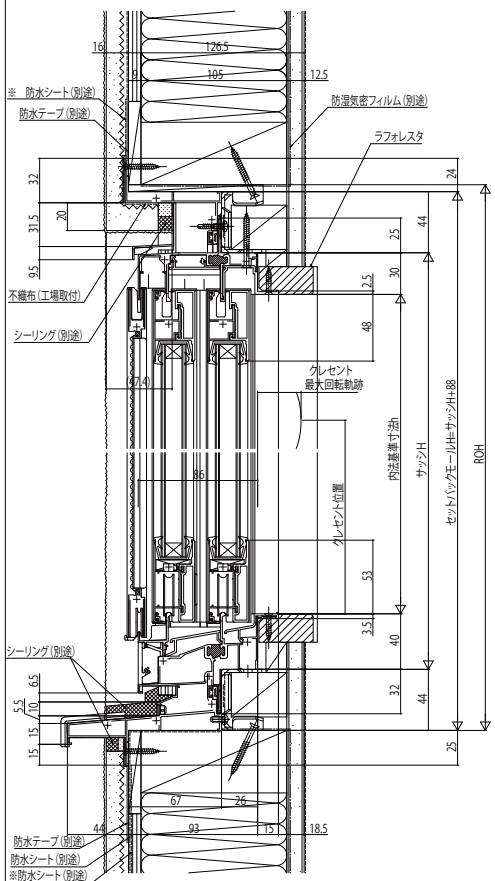

## ■ANタイプ

●エピソード FIX窓に取付けた場合

外観姿図

※ 防水シートは、アスファルトフェルト等を使用のこと

## ■BNタイプ

●エピソード 引違い窓に取付けた場合

外観姿図

h=03	h=0.5~1.5
クレセント最大回転距離 9.6	31.3

※ 防水シートは、アスファルトフェルト等を使用のこと