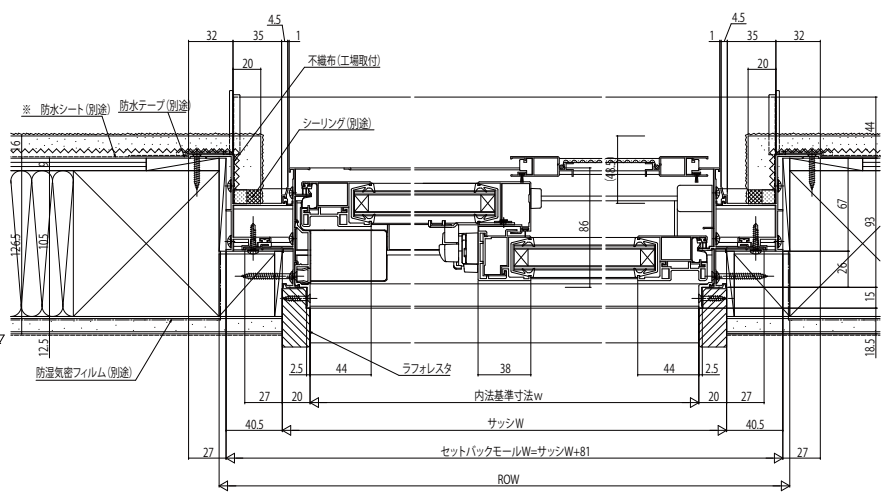

## ■ANタイプ

●エピソード FIX窓に取付けた場合

外観姿図

※ 防水シートは、アスファルトフェルト等を使用のこと

## ■BNタイプ

●エピソード 引違い窓に取付けた場合

外観姿図

h=03	h=0.5~1.5
クレセント最大回転距離 9.6	31.3

※ 防水シートは、アスファルトフェルト等を使用のこと