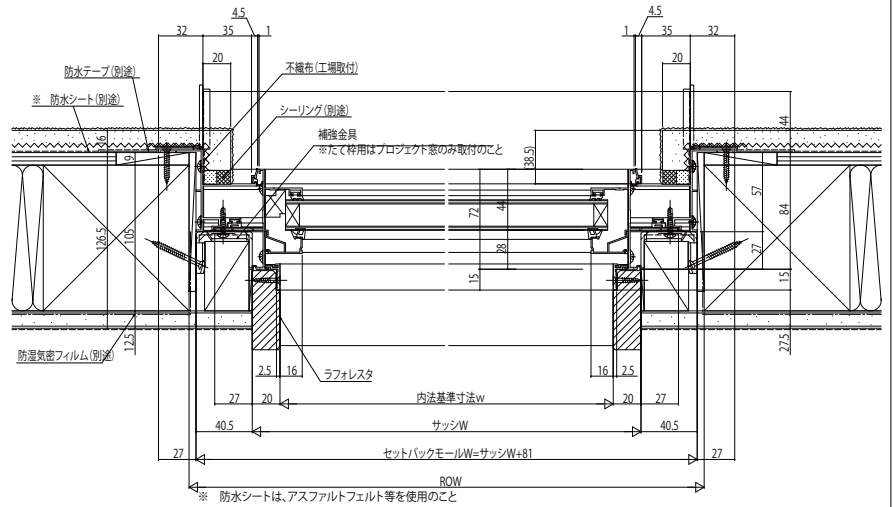

セットバックウインドウ 在来工法

■ANタイプ

●フレミングJ FIX窓に取付けた場合

外観姿図

■BNタイプ

●フレミングJ引違い窓に取付けた場合

外観姿図