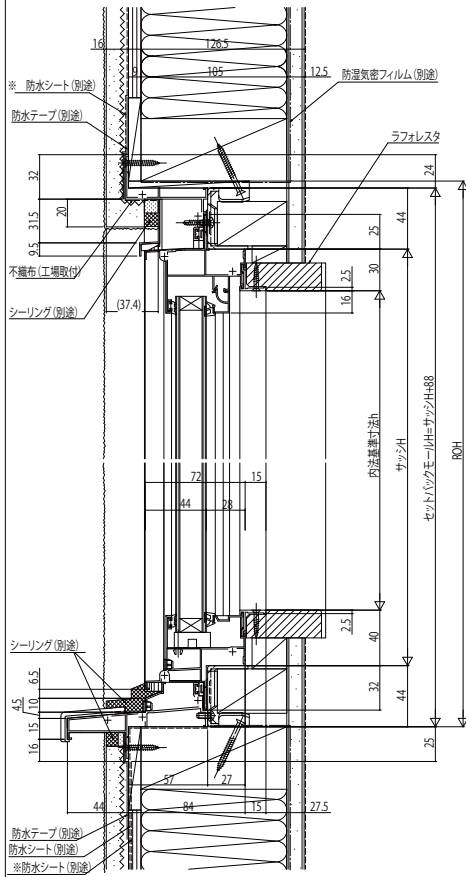

セットバックウインドウ 在来工法

■ANタイプ

●フレミングJ FIX窓に取付けた場合

外観姿図

■BNタイプ

●フレミングJ引違い窓に取付けた場合

外観姿図